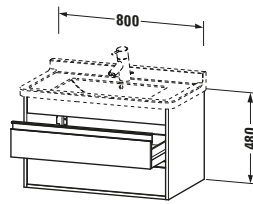

Ketho # KT664403030

Design by Christian Werner

Waschtischunterbau wandhängend

Basis Angaben	
Langbezeichnung	Duravit Ketho Waschtischunterbau wandhängend, Eiche Natur Matt, Rechteckig, Anzahl Schubkästen: 2 – KT664403030

Spezifikationen	
Anzahl Schubkästen	2
Für Anzahl Waschtische	1
Montagegrad	Montiert

Waschplatz	
Position Becken	Mitte

Montage	
Montageart	Montage unter Waschtisch / Wandhängend / Wandmontage

Farbe	
Farbwert	Eiche Natur
Glanzgrad	Matt

Front	
Farbwert Front	Eiche Natur
Glanzgrad Front	Matt

Korpus	
Glanzgrad Korpus	Matt
Material Korpus	Hochverdichtete Dreischicht-Holzspanplatte
Oberfläche Korpus	Dekor

Griff	
Ausführung Griff	Griffleiste
Anzahl Griffe	2
Farbwert Griff	Silber

Features	
Inneneinteilung	Optional
Selbsteinzug mit Dämpfung	✓
Siphonausschnitt	✓
Schürze	✓

Lieferumfang	
Montage	
Inkl. Befestigungsmaterial	✓
Technische Dokumentation	
Inkl. Montageanleitung	digital und gedruckt

Logistik	
Artikelgewicht	23 kg
Verkaufsverpackung	
Art Verkaufsverpackung	Karton
Menge / Verkaufsverpackung	1 Stk.
Ab Werk verpackt	✓
Breite Verkaufsverpackung inkl. Artikel	800 mm
Höhe Verkaufsverpackung inkl. Artikel	455 mm
Tiefe Verkaufsverpackung inkl. Artikel	480 mm
Gewicht Verkaufsverpackung inkl. Artikel	23 kg
Anzahl Packstücke	1

Vermaßung	
Breite / Länge	800 mm
Höhe	480 mm
Tiefe / Breite	455 mm
Min. Wandabstand	0 mm

Passende Produkte	
Passende Artikel	
	Inneneinteilung # UV9845 Universal
	Raumsparsiphon # 005076 Universal
	Waschtisch # 030480 Starck 3
Notwendige Artikel	
	Waschtisch # 030480 Starck 3

Weitere Informationen finden Sie hier

<https://pro.duravit.de/p/KT664403030>

Alle Zeichnungen enthalten alle notwendigen Maße (mm), die den üblichen Toleranzen unterliegen. Exakte Maße können nur am Produkt abgenommen werden.