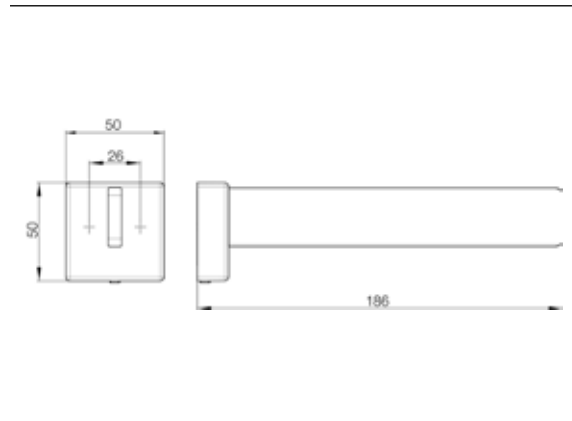

### Reserverollenhalter chrom

Art.-Nr.3205 001 00