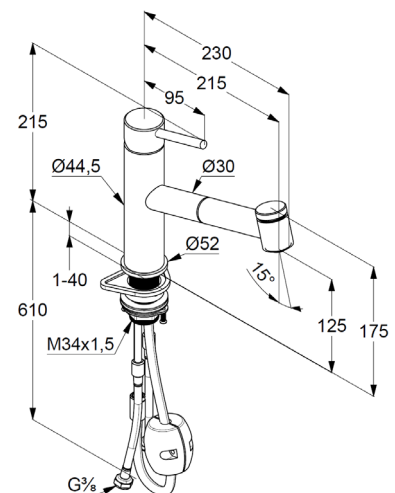

1-Loch Montage

geschlossener Hebel, Metall

Strahlregler M18

eigensicher gegen Rückfließen

Keramik-Kartusche

Durchflussmenge bei 3 bar 8 l/min.

schwenkbarer Auslauf (120°)

flexible Druckschläuche G3/8 DVGW zugelassen

Schaftbefestigung

herausziehbarer Schlauch M15 x 1500mm

### Maßzeichnung/ Dimensional drawing