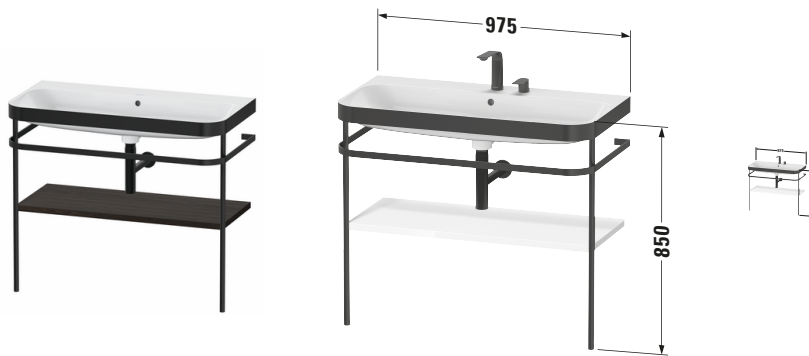

# Happy D.2 # HP4738N6969

Design by sieger design

c-bonded Set mit Metallkonsole

Basis Angaben	
Langbezeichnung	Duravit Happy D.2 c-bonded Set mit Metallkonsole, Nussbaum gebürstet Matt, Halbrund – HP4738N6969

Spezifikationen	
<b>Keramik</b>	
Anzahl Waschplätze	1
Anzahl Becken	1
Position Becken	Mitte
<b>Griff</b>	
Ausführung Griff	Grifflos
<b>Front</b>	
Farbwert Front	Nussbaum gebürstet
Glanzgrad Front	Matt
Material Front	Hochverdichtete Dreischicht-Holzspanplatte
<b>Korpus</b>	
Farbwert Korpus	Nussbaum gebürstet
Glanzgrad Korpus	Matt
Material Korpus	Hochverdichtete Dreischicht-Holzspanplatte
Oberfläche Korpus	Echtholz furnier

Passende Produkte	
<b>Passende Artikel</b>	
	Designsiphon # 005036 Universal

Vermaßung	
Breite / Länge	975 mm
Höhe	850 mm
Tiefe / Breite	490 mm
Min. Wandabstand	0 mm

Weitere Informationen finden Sie hier