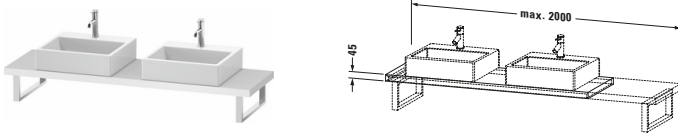

Konsole

Basis Angaben	
Langbezeichnung	Duravit DuraStyle Konsole, Weiß Matt, Rechteckig, Anzahl Ausschnitte: 2 – DS101C01818
Artikel Nr.	DS101C01818

Spezifikationen	
Anzahl Ausschnitte	2
Compact	✓
Oberfläche	Dekor
Oberflächenbehandlung	Direktbeschichtet
Montage	
Montageart	Wandhängend / Wandmontage
Einbauart	Vorwand
Farbe	
Farbwert	Weiß
Glanzgrad	Matt
Material	
Material	Hochverdichtete Dreischicht-Holzspanplatte
Waschplatz	
Position Becken	Links / Rechts

Features	
Hahnlochbohrungen möglich	✓

Lieferumfang	
Technische Dokumentation	
Inkl. Montageanleitung	digital und gedruckt

Logistik	
Artikelgewicht	17 kg
Verkaufsverpackung	
Art Verkaufsverpackung	Karton
Menge / Verkaufsverpackung	1 Stk.
Ab Werk verpackt	✓
Breite Verkaufsverpackung inkl. Artikel	615 mm
Höhe Verkaufsverpackung inkl. Artikel	2080 mm
Tiefe Verkaufsverpackung inkl. Artikel	140 mm
Gewicht Verkaufsverpackung inkl. Artikel	21 kg
Anzahl Packstücke	1

Vermaßung	
Breite / Länge	800 mm
Min. Variable Breite / Länge	800 mm
Max. Variable Breite / Länge	2000 mm
Höhe	45 mm
Tiefe / Breite	480 mm

Weitere Informationen finden Sie hier

<https://pro.duravit.de/p/DS101C01818>