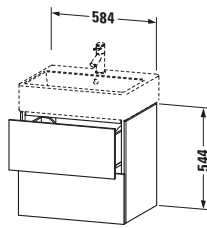

Waschtischunterbau wandhängend

Basis Angaben	
Langbezeichnung	Duravit L-Cube Waschtischunterbau wandhängend, Taupe Matt, Rechteckig, Anzahl Schubkästen: 2, Tip-on Technik – LC627509191

Spezifikationen	
Anzahl Schubkästen	2
Für Anzahl Waschtische	1
Montagegrad	Montiert
Waschplatz	
Position Becken	Mitte
Montage	
Montageart	Montage unter Waschtisch / Wandhängend / Wandmontage
Farbe	
Farbwert	Taupe
Glanzgrad	Matt
Front	
Farbwert Front	Taupe
Glanzgrad Front	Matt
Korpus	
Glanzgrad Korpus	Matt
Material Korpus	Hochverdichtete Dreischicht-Holzspanplatte
Oberfläche Korpus	Dekor
Griff	
Ausführung Griff	Grifflos

Features	
Tip-on Technik	✓
Einrichtungssystem	Optional
Selbsteinzug mit Dämpfung	✓

Lieferumfang	
Montage	
Inkl. Befestigungsmaterial	✓
Technische Dokumentation	
Inkl. Montageanleitung	digital und gedruckt

Logistik	
Artikelgewicht	27 kg
Verkaufsverpackung	
Art Verkaufsverpackung	Karton
Menge / Verkaufsverpackung	1 Stk.
Ab Werk verpackt	✓
Breite Verkaufsverpackung inkl. Artikel	620 mm
Höhe Verkaufsverpackung inkl. Artikel	700 mm
Tiefe Verkaufsverpackung inkl. Artikel	550 mm
Gewicht Verkaufsverpackung inkl. Artikel	30,5 kg
Anzahl Packstücke	1

Vermaßung	
Breite / Länge	584 mm
Höhe	544 mm
Tiefe / Breite	459 mm
Min. Wandabstand	0 mm

Passende Produkte	
Passende Artikel	
	Raumsparsiphon # 005076 Universal
	Einrichtungssystem Set # UV0510 Universal
	Waschtisch # 235060 Vero Air
Notwendige Artikel	
	Waschtisch # 235060 Vero Air