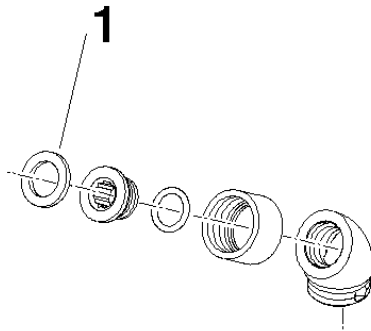

Bogen 35° - Dark Platinum gebürstet

SERIENNEUTRAL

28 411 970

Bogen 35° - Dark Platinum gebürstet

SERIENNEUTRAL

28 411 970

28 411 970

Ersatzteile für die
anderen
Oberflächenvarianten
finden Sie hier:
Chrom

Ersatzteilstückliste

Nr.	Artikelnummer	Benennung	Verbaumenge	Lieferzeit
1	90 14 20 002 00 90	Dichtung Vf 3110, 18,5 x 12,0 x 2,0 mm -	1,00	2