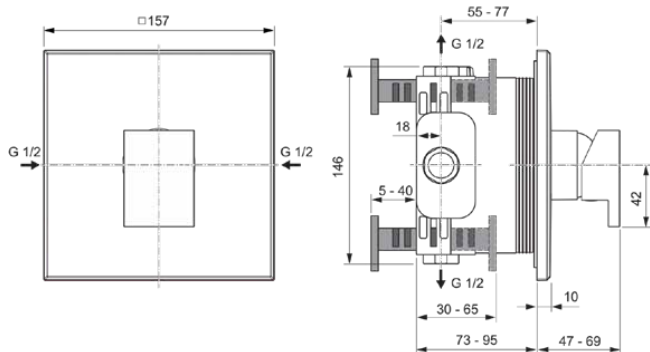

EXTRA

A8729A5

EXTRA | Brausearmatur UP Bausatz 2 Kit 2 157x69x157 mm in magnetic grey, Kit 1 required (A1000NU), 20 l/min (3 bar) | PVD Technologie

Bild & Zeichnung

Allgemeine Informationen

Produktkategorie:	Brausearmaturen
Produktart:	Brausearmatur UP Bausatz 2 Kit 2
Marke:	Ideal Standard
Kollektion:	EXTRA
Designer:	Palomba Serafini Associati
Colour:	A5 - Magnetic Grey
Oberflächenbeschaffenheit:	satın
Höhe (mm):	157
Breite (mm):	157
Ausladung (mm):	47 - 69
Befestigungsart:	Kit 1 benötigt
Empfohlenes Unterputz-Kit:	A1000NU
Nettogewicht (kg):	1.50
EAN Code:	4015413372510

Features

PVD	PVD Technologie
-----	-----------------

Downloads

- [Installation Guide](#)
- [Spare Parts List](#)

Produktspezifikationen

Anzahl der Rosette(n):	1
Anzahl der Griffe:	1
Anzahl der Ausläufe:	1
Farbcode:	A5
Farbbeschreibung:	magnetic grey
Cool Body Technologie:	Nein
Einstellbar Spülzeit:	Nein
Griffposition:	Vorderseite
Material:	Metall
Material der Rosette(n):	Metall
Material des Griffs:	Metall
Materialspezifikation:	Messing
Maximaler Durchfluss bei 3 bar (l/min):	20
Maximaler Durchfluss bei 3 bar (l/min) für alle Auslässe:	20
Durchfluss bei 3 bar (l) - Auslauf:	20
Betriebs-Höchstdruck (bar):	10
Betriebs-Mindestdruck (bar):	0.5
PVD Technologie:	Ja
Form der Rosette(n):	Quadrat
Oberflächenschutz:	PVD

EXTRA

A8729A5

EXTRA | Brausearmatur UP Bausatz 2 Kit 2 157x69x157 mm in magnetic grey, Kit 1 required (A1000NU), 20 l/min (3 bar) | PVD Technologie

Produktspezifikationen

Oberflächenbeschaffenheit:	satin
Temperaturbegrenzer:	Ja
Griffart:	Betätigungshebel
Art der Temperaturkontrolle:	Manuelle Betätigung
Mit Rosette(n):	Ja
Mit Griff(en):	Ja
Mit Handbrause-Set:	Nein
Mit Kopfbrause:	Nein
Mit Brausekombination:	Nein
Befestigungsart:	Kit 1 benötigt
Montageart:	Wandeinbau