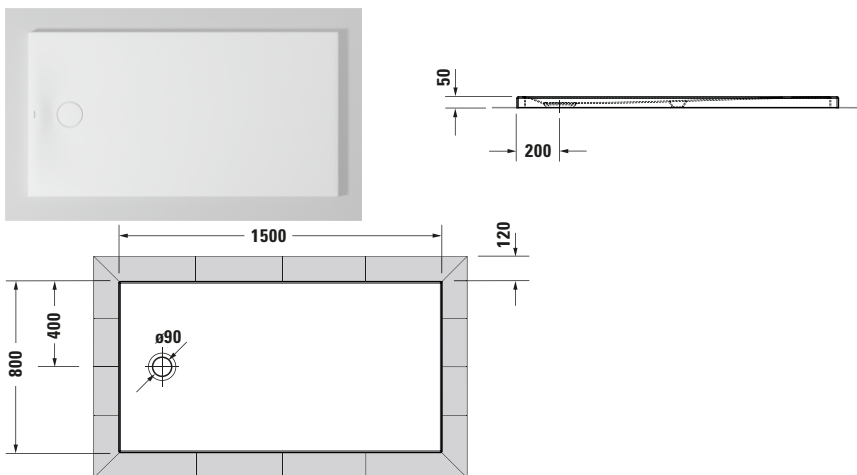

**Duschwanne**

Basis Angaben	
Langbezeichnung	Duravit Tempano Duschwanne 1500x800 mm Weiß, Bodenbündig, Halbeinbau, Aufgesetzt, Material: Sanitäracryl, Rechteckig – 7202050000000000

Spezifikationen	
Form	Rechteckig
<b>Farbe</b>	
Farbwert	Weiß
Glanzgrad	Glänzend
<b>Material</b>	
Material	Sanitäracryl
<b>Montage</b>	
Einbauart	Bodenbündig / Halbeinbau / Aufgesetzt
<b>Ablauf</b>	
Position Ablauf	Seitlich

Lieferumfang	
<b>Technische Dokumentation</b>	
Inkl. Montageanleitung	digital und gedruckt
Inkl. Pflegeanleitung	ohne

Vermaßung	
Breite / Länge	1500 mm
Tiefe / Breite	800 mm
Min. Höhe mit Füßen	120 mm
Max. Höhe mit Füßen	150 mm
Höhe mit Wannenträger	0 mm
Durchmesser Ablaufloch	90 mm

Beschreibungstexte	
Ausschreibungstext	Duravit Tempano Duschwanne Weiß, Form: Rechteckig, Sanitäracryl, Einbauart: Bodenbündig, Halbeinbau, Aufgesetzt, Position Ablauf: Seitlich, CE-Kennzeichen-1: EN 14527, EAN Nr.: 4053424675374, Artikelgewicht: 35 kg, Abmessungen (Breite / Länge x Tiefe / Breite x Höhe): 1500 x 800 x 50 mm, Artikel Nr.: 7202050000000000, Passende Artikel: Schalungshilfe, Schallschutz-Set, Fußgestell, Duschwannenablauf, Duschwannenfuß; Artikel Nr.: 7928050000000000, 7913720000000000, 7913910000000000, 7912830000000000, 7902690000001000, 7902690000000000, 7902630000001000, 7902630000000000, 7901730000000000; Modell Nr.: 792805, 791372, 791391, 791283, 790269, 790263, 790173