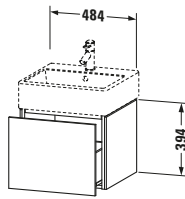

Waschtischunterbau wandhängend

Basis Angaben	
Langbezeichnung	Duravit L-Cube Waschtischunterbau wandhängend, Weiß Matt, Rechteckig, Anzahl Auszüge: 1, Tip-on Technik – LC617401818

Spezifikationen	
Anzahl Auszüge	1
Für Anzahl Waschtische	1
Montagegrad	Montiert
Waschplatz	
Position Becken	Mitte
Montage	
Montageart	Montage unter Waschtisch / Wandhängend / Wandmontage
Farbe	
Farbwert	Weiß
Glanzgrad	Matt
Front	
Farbwert Front	Weiß
Glanzgrad Front	Matt
Korpus	
Glanzgrad Korpus	Matt
Material Korpus	Hochverdichtete Dreischicht-Holzspanplatte
Oberfläche Korpus	Dekor
Griff	
Ausführung Griff	Grifflos

Features	
Tip-on Technik	✓
Selbsteinzug mit Dämpfung	✓

Lieferumfang	
Montage	
Inkl. Befestigungsmaterial	✓
Technische Dokumentation	
Inkl. Montageanleitung	digital und gedruckt

Logistik	
Artikelgewicht	16,7 kg
Verkaufsverpackung	
Art Verkaufsverpackung	Karton
Menge / Verkaufsverpackung	1 Stk.
Ab Werk verpackt	✓
Breite Verkaufsverpackung inkl. Artikel	555 mm
Höhe Verkaufsverpackung inkl. Artikel	580 mm
Tiefe Verkaufsverpackung inkl. Artikel	525 mm
Gewicht Verkaufsverpackung inkl. Artikel	20 kg
Anzahl Packstücke	1

Vermaßung	
Breite / Länge	484 mm
Höhe	394 mm
Tiefe / Breite	459 mm
Min. Wandabstand	0 mm

Passende Produkte	
Passende Artikel	
	Waschtisch # 235050 Vero Air
	Raumsparsiphon # 005076 Universal
Notwendige Artikel	
	Raumsparsiphon # 005076 Universal
	Waschtisch # 235050 Vero Air