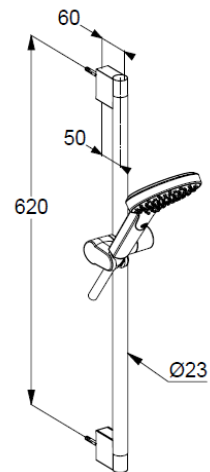

Handbrause 1 S  
Durchflussmenge bei 3 bar 15 l/min.  
(mit Möglichkeit zur Begrenzung auf 9 l/min.)  
mit einer Strahlart  
mit Kalkschnellreinigung  
Anschlussgewinde G1/2  
Siebdichtung

Brauseschlauch  
kunststoffummantelt  
mit Metalleffekt  
mit konischen Muttern  
verdrehicher  
G1/2 x G1/2 x 1600mm

Wandstange 600mm  
höhenverstellbare Handbrausehalterung  
mit Befestigungsmaterial  
zur starren Wandmontage

### Produktabbildung/ Product picture

### Maßzeichnung/ Dimensional drawing