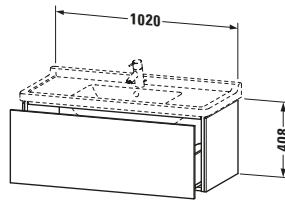

L-Cube # LC616601818

Design by Christian Werner

Waschtischunterbau wandhängend

Basis Angaben	
Langbezeichnung	Duravit L-Cube Waschtischunterbau wandhängend, Weiß Matt, Rechteckig, Anzahl Auszüge: 1, Tip-on Technik – LC616601818

Lieferumfang	
Montage	
Inkl. Befestigungsmaterial	✓
Technische Dokumentation	
Inkl. Montageanleitung	digital und gedruckt

Passende Produkte	
Passende Artikel	
	Raumsparsiphon # 005076 Universal
	Einrichtungssystem Set # UV0516 Universal
	Waschtisch # 030410 Starck 3

Spezifikationen	
Anzahl Auszüge	1
Für Anzahl Waschtische	1
Montagegrad	Montiert
Waschplatz	
Position Becken	Mitte
Montage	
Montageart	Montage unter Waschtisch / Wandhängend / Wandmontage
Farbe	
Farbwert	Weiß
Glanzgrad	Matt
Front	
Farbwert Front	Weiß
Glanzgrad Front	Matt
Korpus	
Glanzgrad Korpus	Matt
Material Korpus	Hochverdichtete Dreischicht-Holzspanplatte
Oberfläche Korpus	Dekor
Griff	
Ausführung Griff	Grifflos

Logistik	
Artikelgewicht	27 kg
Verkaufsverpackung	
Art Verkaufsverpackung	Karton
Menge / Verkaufsverpackung	1 Stk.
Ab Werk verpackt	✓
Breite Verkaufsverpackung inkl. Artikel	615 mm
Höhe Verkaufsverpackung inkl. Artikel	1080 mm
Tiefe Verkaufsverpackung inkl. Artikel	550 mm
Gewicht Verkaufsverpackung inkl. Artikel	32,8 kg
Anzahl Packstücke	1

Notwendige Artikel	
	Raumsparsiphon # 005076 Universal
	Waschtisch # 030410 Starck 3

Vermaßung	
Breite / Länge	1020 mm
Höhe	408 mm
Tiefe / Breite	469 mm
Min. Wandabstand	0 mm

Weitere Informationen finden Sie hier

<https://pro.duravit.de/p/LC616601818>