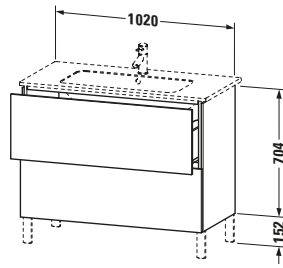

**Waschtischunterbau bodenstehend**

Basis Angaben	
Langbezeichnung	Duravit L-Cube Waschtischunterbau bodenstehend, Mediterrane Eiche Matt, Rechteckig, Anzahl Auszüge: 2, Tip-on Technik – LC662707171

Features	
Tip-on Technik	✓
Einrichtungssystem	Optional
Selbsteinzug mit Dämpfung	✓
Siphonausschnitt	✓
Schürze	✓
Füße	Optional

Spezifikationen	
Anzahl Auszüge	2
Für Anzahl Waschtische	1
Montagegrad	Montiert
Waschplatz	
Position Becken	Mitte
Montage	
Montageart	Montage unter Waschtisch / Bodenstehend / Wandmontage
Farbe	
Farbwert	Mediterrane Eiche
Glanzgrad	Matt
Front	
Farbwert Front	Mediterrane Eiche
Glanzgrad Front	Matt
Korpus	
Glanzgrad Korpus	Matt
Material Korpus	Hochverdichtete Dreischicht-Holzspanplatte
Oberfläche Korpus	Echtholz furnier
Griff	
Ausführung Griff	Grifflos

Vermaßung	
Breite / Länge	1020 mm
Höhe	704 mm
Tiefe / Breite	481 mm
Min. Wandabstand	0 mm

**Weitere Informationen finden Sie hier**

<https://pro.duravit.de/p/LC662707171>