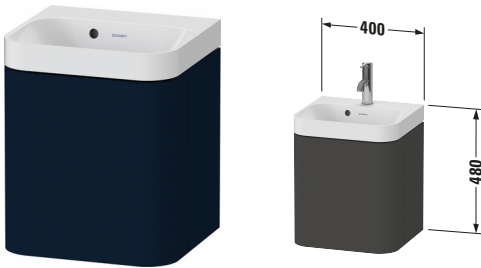

Happy D.2 # HP4344N98980000

Design by sieger design

c-shaped Set wandhängend

Basis Angaben	
Langbezeichnung	Duravit Happy D.2 c-shaped Set wandhängend, Nachtblau Seidenmatt, Anzahl Türen: 1, Tip-on Technik – HP4344N98980000

Spezifikationen	
Keramik	
Anzahl Waschplätze	1
Anzahl Becken	1
Position Becken	Mitte
Griff	
Ausführung Griff	Grifflos
Front	
Farbwert Front	Nachtblau
Glanzgrad Front	Seidenmatt
Material Front	Hochverdichtete MDF-Platte
Korpus	
Farbwert Korpus	Nachtblau
Glanzgrad Korpus	Seidenmatt
Material Korpus	Hochverdichtete MDF-Platte
Oberfläche Korpus	Lack

Features	
Set Attribute	
Hahnlochbank	Ja
Automatiktürscharnier mit Dämpfung	✓
Tip-on Technik	✓

Lieferumfang	
Inkl. Raumspsiphon	✓
Montage	
Inkl. Befestigungsmaterial	✓
Technische Dokumentation	
Inkl. Pflegeanleitung	digital und gedruckt
Inkl. Montageanleitung	digital und gedruckt
Set Attribute	
Inkl. Schaftventil	Nein
Inkl. Ablaufventil	Nein
Inkl. Push-Open Ventil	Ja

Vermaßung	
Breite / Länge	400 mm
Höhe	480 mm
Tiefe / Breite	360 mm
Min. Wandabstand	150 mm

Weitere Informationen finden Sie hier

<https://pro.duravit.de/p/HP4344N98980000>