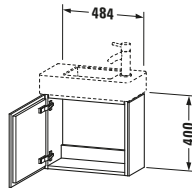

L-Cube # LC6246L1616

Design by Christian Werner

Waschtischunterbau wandhängend

Basis Angaben	
Langbezeichnung	Duravit L-Cube Waschtischunterbau wandhängend, Eiche Schwarz Matt, Recht- eckig, Anzahl Türen: 1 – LC6246L1616

Spezifikationen	
Tür	
Anzahl Türen	1
Türanschlag	Links
Für Anzahl Waschtische	1
Montagegrad	Montiert
Waschplatz	
Position Becken	Mitte
Montage	
Montageart	Montage unter Waschtisch / Wand- hängend / Wandmon- tage
Farbe	
Farbwert	Eiche Schwarz
Glanzgrad	Matt
Front	
Farbwert Front	Eiche Schwarz
Glanzgrad Front	Matt
Korpus	
Glanzgrad Korpus	Matt
Material Korpus	Hochverdichtete Drei- schicht-Holzspanplat- te
Oberfläche Korpus	Dekor
Griff	
Ausführung Griff	Grifflos

Features	
Automatiktürscharnier mit Dämpfung	✓

Lieferumfang	
Montage	
Inkl. Befestigungsmaterial	✓
Technische Dokumentation	
Inkl. Montageanleitung	digital und gedruckt

Logistik	
Artikelgewicht	11,1 kg
Verkaufsverpackung	
Art Verkaufsverpackung	Karton
Menge / Verkaufsverpackung	1 Stk.
Ab Werk verpackt	✓
Breite Verkaufsverpackung inkl. Artikel	480 mm
Höhe Verkaufsverpackung inkl. Artikel	240 mm
Tiefe Verkaufsverpackung inkl. Artikel	400 mm
Gewicht Verkaufsverpackung inkl. Artikel	11,1 kg
Anzahl Packstücke	1

Vermaßung	
Breite / Länge	480 mm
Höhe	400 mm
Tiefe / Breite	240 mm
Min. Wandabstand	50 mm

Passende Produkte	
Passende Artikel	
	Raumsparsiphon # 005076 Universal
	Handwaschbecken # 072450 Vero Air
Notwendige Artikel	
	Handwaschbecken # 072450 Vero Air

Weitere Informationen finden Sie hier

<https://pro.duravit.de/p/LC6246L1616>