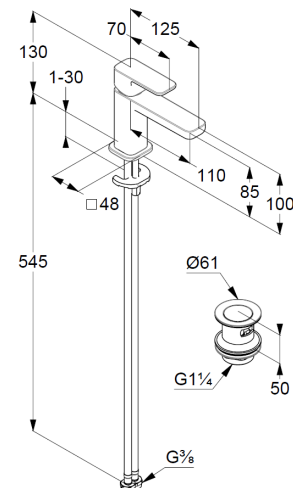

Technische Daten/ Technical Data

KLUDI RENON, SmartStart
Waschtisch-Einhandmischer 85
DN 15

Artikel- Nr.: 42267N075

Oberfläche:
NO Brushed Gold (18) PVD

Artikeltext
Hersteller KLUDI GmbH & Co. KG
Typ: KLUDI RENON, SmartStart
Waschtisch-Einhandmischer 85
Artikel- Nr.: 42267N075

Waschtisch-Armatur
Einhebelmischer
1-Loch Montage
geschlossener Hebel, Metall
Strahlregler M18,5 PCA
Keramik-Kartusche mit Heißwasserbegrenzung
Mittelstellung Kaltwasser
Durchflussmenge bei 3 bar 4,5 l/min.
flexible Druckschläuche G3/8 DVGW zugelassen
Schnell-Montagesystem
Push open Ablaufgarnitur G1 1/4
für Waschtische mit Überlauf
EU-Taxonomie: max. 6 l/min. -
wesentlicher Beitrag (SC) möglich

Produktabbildung/ Product picture

Maßzeichnung/ Dimensional drawing

Durchfluss/ Flow rate