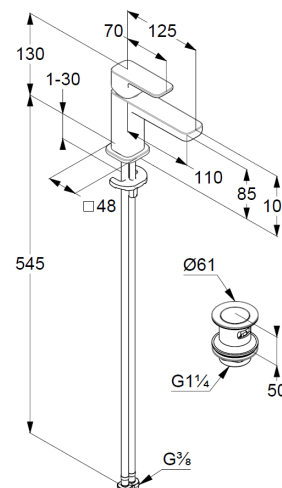

Technische Daten/ Technical Data

KLUDI RENON, EcoPlus
Waschtisch-Einhandmischer 85
DN 15

Artikel- Nr.: 42267N075

Oberfläche:
NO Brushed Gold (18) PVD

Artikeltext
Hersteller KLUDI GmbH & Co. KG
Typ: KLUDI RENON, EcoPlus
Waschtisch-Einhandmischer 85
Artikel- Nr.: 42267N075

Waschtisch-Armatur
Einhebelmischer
1-Loch Montage
geschlossener Hebel, Metall
Strahlregler M18,5 PCA
Keramik-Kartusche mit Heißwasserbegrenzung
Mittelstellung Kaltwasser
Durchflussmenge bei 3 bar 4,5 l/min.
flexible Druckschläuche G3/8 DVGW zugelassen
Schnell-Montagesystem
Push open Ablaufgarnitur G1 1/4
für Waschtische mit Überlauf
EU-Taxonomie: max. 6 l/min. -
wesentlicher Beitrag (SC) möglich

Produktabbildung/ Product picture

Maßzeichnung/ Dimensional drawing

Durchfluss/ Flow rate