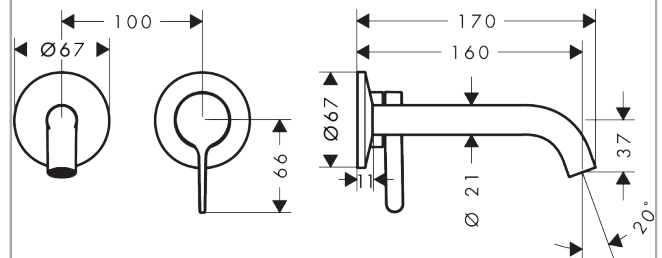

#### Merkmale

- besteht aus: Einhebel-Waschtischmischer Unterputz für Wandmontage, Ablaufgarnitur
- Ausladung: 160 mm
- Griffvariante: Hebelgriff
- Strahlart: Normalstrahl
- maximale Durchflussmenge bei 3 bar: 5 l/min
- Keramikmischsystem
- Temperaturbegrenzung einstellbar
- für Durchlauferhitzer geeignet
- unverschleißbare Ablaufgarnitur
- Anschlussart: Grundkörper
- Anschlussgröße: DN15
- Griff rechts oder links positionierbar, abhängig von der Installation des Grundkörpers
- EU-Taxonomie: max. 6 l/min - wesentlicher Beitrag (SC) möglich

### Maßzeichnung

**AXOR One**

**Einhebel-Waschtismischer Unterputz für Wandmontage mit Hebelgriff und Auslauf 160 mm**

Oberfläche: **Polished Gold Optic** Artikelnummer: **48170990**

**Durchflussdiagramm**