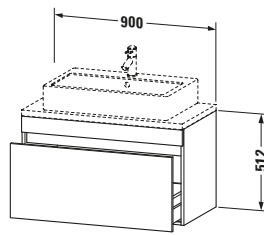

Konsolenwaschtischunterbau wandhängend

Basis Angaben	
Langbezeichnung	Duravit DuraStyle Konsolenwaschtischunterbau wandhängend, Eiche Schwarz Matt, Rechteckig, Anzahl Auszüge: 1 – DS530301616

Spezifikationen	
Anzahl Auszüge	1
Für Anzahl Waschtische	1
Compact	✓
Montagegrad	Montiert

Waschplatz	
Position Becken	Mitte

Montage	
Montageart	Konsolenmontage / Wandhängend / Wandmontage

Farbe	
Farbwert	Eiche Schwarz
Glanzgrad	Matt

Front	
Farbwert Front	Eiche Schwarz
Glanzgrad Front	Matt

Korpus	
Glanzgrad Korpus	Matt
Material Korpus	Hochverdichtete Dreischicht-Holzspanplatte
Oberfläche Korpus	Dekor

Griff	
Ausführung Griff	Grifflos

Features	
Inneneinteilung	Optional
Selbsteinzug mit Dämpfung	✓

Lieferumfang	
Montage	
Inkl. Befestigungsmaterial	✓
Technische Dokumentation	
Inkl. Montageanleitung	digital und gedruckt

Logistik	
Artikelgewicht	22,8 kg
Verkaufsverpackung	
Art Verkaufsverpackung	Karton
Menge / Verkaufsverpackung	1 Stk.
Ab Werk verpackt	✓
Breite Verkaufsverpackung inkl. Artikel	615 mm
Höhe Verkaufsverpackung inkl. Artikel	1060 mm
Tiefe Verkaufsverpackung inkl. Artikel	550 mm
Gewicht Verkaufsverpackung inkl. Artikel	27 kg
Anzahl Packstücke	1

Vermaßung	
Breite / Länge	900 mm
Höhe	512 mm
Tiefe / Breite	478 mm
Min. Wandabstand	20 mm

Passende Produkte	
Passende Artikel	
	Raumsparophon # 005076 Universal
	Inneneinteilung # UV9846 Universal

Notwendige Artikel	
	Konsole # DS101C DuraStyle
	Konsole # DS105C DuraStyle
	Konsole # DS100C DuraStyle
	Konsole # DS104C DuraStyle

Weitere Informationen finden Sie hier

<https://pro.duravit.de/p/DS530301616>