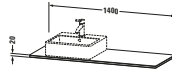

**Konsole**

Basis Angaben	
Langbezeichnung	Duravit XSquare Konsole, Amerikanischer Nussbaum Matt, Rechteckig, Anzahl Ausschnitte: 1 – XS061GR7777
Artikel Nr.	XS061GR7777

Spezifikationen	
Anzahl Ausschnitte	1
Oberfläche	Massivholz
Oberflächenbehandlung	Lackiert
Montage	
Montageart	Korpusmontage
Farbe	
Farbwert	Amerikanischer Nussbaum
Glanzgrad	Matt
Material	
Material	Massivholz
Waschplatz	
Position Becken	Rechts
Anzahl Waschplätze	1

Features	
Hahnlochbohrungen möglich	✓

Lieferumfang	
Technische Dokumentation	
Inkl. Montageanleitung	ohne

Logistik	
Artikelgewicht	9,5 kg
Verkaufsverpackung	
Art Verkaufsverpackung	Karton
Menge / Verkaufsverpackung	1 Stk.
Ab Werk verpackt	✓
Breite Verkaufsverpackung inkl. Artikel	610 mm
Höhe Verkaufsverpackung inkl. Artikel	1500 mm
Tiefe Verkaufsverpackung inkl. Artikel	135 mm
Gewicht Verkaufsverpackung inkl. Artikel	9,5 kg
Anzahl Packstücke	1

Vermaßung	
Breite / Länge	1400 mm
Min. Variable Breite / Länge	0 mm
Max. Variable Breite / Länge	0 mm
Höhe	20 mm
Tiefe / Breite	550 mm

Weitere Informationen finden Sie hier

<https://pro.duravit.de/p/XS061GR7777>