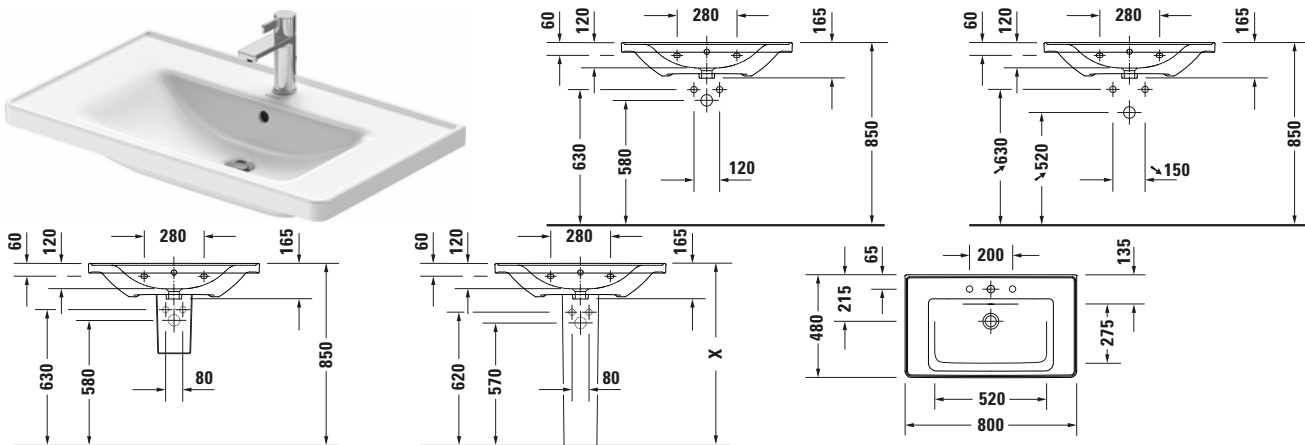

Waschtisch

Basis Angaben	
Langbezeichnung	Duravit D-Neo Waschtisch 800 mm Weiß Hochglanz, Hahnlochbank, Anzahl Hahnlöcher pro Waschplatz: 1, Überlauf – 2367800000

Spezifikationen	
Farbe	
Farbwert	Weiß
Innenfarbe	Weiß
Außenfarbe	Weiß
Glanzgrad	Hochglanz
Glanzgrad Innen	Hochglanz
Glanzgrad Außen	Hochglanz
Überlauf	
Überlauf	✓
Waschplatz	
Anzahl Hahnlöcher pro Waschplatz	1
Material	
Material	Keramik

Features	
Waschplatz	
Hahnlochbank	✓
Waschtisch	
Von unten glasiert	✓

Logistik	
Artikelgewicht	22 kg

Passende Produkte	
Passende Artikel	
	Designsiphon # 005036 Universal
	Push-open Ventil # 0050524600 Universal
	Designsiphon # 0050361000 Universal
	Designsiphon # 0050364600 Universal
	Push-open Ventil # 0050521000 Universal
	Push-open Ventil # 005052 Universal
	Röhrensiphon # 0050260000 Universal
	Standssäule # 085842 D-Neo
	Halbsäule # 085843 D-Neo

Beschreibungstexte	
Ausschreibungstext	Duravit D-Neo Waschtisch 800 mm Weiß Hochglanz 800 mm, Designer: Bertrand Lejoly, Sanitärkeramik, Wandhängend, Überlauf, Position Ablauf: Mitte, Von unten glasiert, Ablagefläche: Hahnlochbank-HintenLinksRechts-Seitlich, Anzahl Becken: 1, Position Becken: Mitte, Position Hahnloch: Mitte, Weiß Hochglanz, Geeignet für Möbel, Geeignet für Halbsäule, Geeignet für Standssäule, Hahnlochbank, CE-Kennzeichen-1: EN 14688, EAN Nr.: 4053424981970, Artikelgewicht: 22 kg, Beckenbreite: 520 mm, Beckentiefe: 275 mm, Abmessungen (Breite / Länge x Tiefe / Breite x Höhe): 800 x 480 x 165 mm, Artikel Nr.: 2367800000