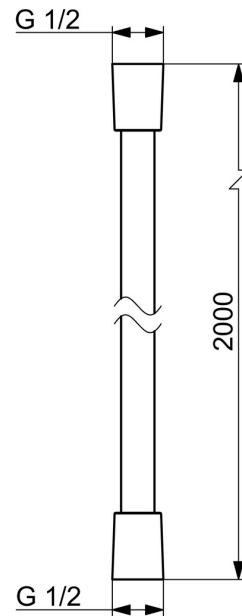

EAN: 4015474238947  
[static.hansa.com/44120200](http://static.hansa.com/44120200)

- Dusche
- Zubehör
- Chrom
- Twist guard, Verdrehschutz für Brauseschlauch

### Technische Eigenschaften

Anschlussgröße	G1/2
Länge / Höhe	2000 mm
Werkstoff	Verbundwerkstoff