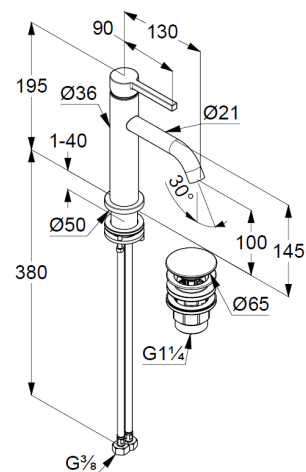

Technische Daten/ Technical Data

KLUDI NOVA FONTE, SmartStart
Waschtisch-Einhandmischer 100
DN 15
Stil: PURA

Artikel- Nr.: 202895315

Oberfläche:
53 mattweiß

Artikeltext
Hersteller KLUDI GmbH & Co. KG
Typ: KLUDI NOVA FONTE, SmartStart
Waschtisch-Einhandmischer 100
Artikel- Nr.: 202895315

Waschtisch-Armatur
Einhebelmischer
1-Loch Montage
geschlossener Hebel, Metall
Strahlregler, S-Pointer M18,5 PCA
Keramik-Kartusche
Mittelstellung Kaltwasser
Durchflussmenge bei 3 bar 4,5 l/min.
fester Auslauf
flexible Druckschläuche G3/8 DVGW zugelassen
Schaftbefestigung
Push open Ablaufgarnitur G1 1/4
für Waschtische mit Überlauf
EU-Taxonomie: max. 6 l/min. -
wesentlicher Beitrag (SC) möglich

Produktabbildung/ Product picture

Maßzeichnung/ Dimensional drawing

Durchfluss/ Flow rate