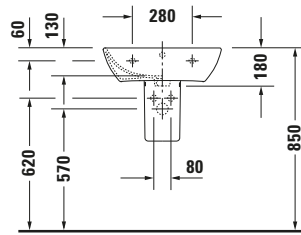

**Waschtisch**

**Basis Angaben**

Langbezeichnung	Duravit ME by Starck Waschtisch 550 mm Weiß Hochglanz, Hahnlochbank, Anzahl Hahnlöcher pro Waschplatz: 1, Über- lauf – 23355500001
-----------------	--

**Passende Produkte**
**Passende Artikel**

	Standsäule # <b>085839</b> ME by Starck
	Halbsäule # <b>085840</b> ME by Starck
	Push-open Ventil # <b>005052</b> Universal

**Weitere Informationen finden Sie hier**

<https://pro.duravit.de/p/23355500001>
**Spezifikationen**

**Features**

<b>Oberflächenveredelung</b>	
WonderGliss	✓
<b>Waschplatz</b>	
Hahnlochbank	✓
<b>Waschtisch</b>	
Von unten glasiert	✓

**Logistik**

Artikelgewicht	15,5 kg
----------------	---------

**Beschreibungstexte**

Ausschreibungstext	Duravit ME by Starck Waschtisch Weiß Hochglanz 550 mm, Designer: Philippe Starck, Sanitärkera- mik, Wandhängend, Überlauf, Position Ab- lauf: Mitte, Von unten glasiert, Ablagefläche: Hahnlochbank, Anzahl Becken: 1, Becken- form: Rechteckig, Po- sition Becken: Mitte, Position Hahnloch: Mitte, Weiß Hoch- glanz, Geeignet für Halbsäule, Geeignet für Standsäule, Hahn- lochbank, CE-Kenn- zeichen-1: EN 14688, EAN Nr.: 4053424021362, Arti- kelgewicht: 15,5 kg, Beckenbreite: 520 mm, Beckentiefe: 290 mm, Abmessungen (Breite / Länge x Tie- fe / Breite x Höhe): 550 x 440 x 180 mm, WonderGliss, Artikel Nr.: 23355500001
--------------------	---