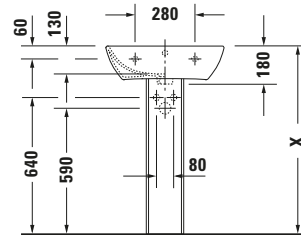

**Waschtisch**

**Basis Angaben**

Langbezeichnung	Duravit ME by Starck Waschtisch 550 mm Weiß Hochglanz, Hahnlochbank, Anzahl Hahnlöcher pro Waschplatz: 1, Über- lauf – 23355500001
-----------------	--

**Passende Produkte**
**Passende Artikel**

	Standsäule # <b>085839</b> ME by Starck
	Halbsäule # <b>085840</b> ME by Starck
	Push-open Ventil # <b>005052</b> Universal

**Weitere Informationen finden Sie hier**

<https://pro.duravit.de/p/23355500001>
**Spezifikationen**

**Features**

<b>Oberflächenveredelung</b>	
WonderGliss	✓
<b>Waschplatz</b>	
Hahnlochbank	✓
<b>Waschtisch</b>	
Von unten glasiert	✓

**Logistik**

Artikelgewicht	15,5 kg
----------------	---------

**Beschreibungstexte**

Ausschreibungstext	Duravit ME by Starck Waschtisch Weiß Hochglanz 550 mm, Designer: Philippe Starck, Sanitärkera- mik, Wandhängend, Überlauf, Position Ab- lauf: Mitte, Von unten glasiert, Ablagefläche: Hahnlochbank, Anzahl Becken: 1, Becken- form: Rechteckig, Po- sition Becken: Mitte, Position Hahnloch: Mitte, Weiß Hoch- glanz, Geeignet für Halbsäule, Geeignet für Standsäule, Hahn- lochbank, CE-Kenn- zeichen-1: EN 14688, EAN Nr.: 4053424021362, Arti- kelgewicht: 15,5 kg, Beckenbreite: 520 mm, Beckentiefe: 290 mm, Abmessungen (Breite / Länge x Tie- fe / Breite x Höhe): 550 x 440 x 180 mm, WonderGliss, Artikel Nr.: 23355500001
--------------------	---