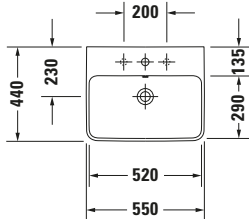

**Waschtisch**

**Basis Angaben**

Langbezeichnung	Duravit ME by Starck Waschtisch 550 mm Weiß Hochglanz, Hahnlochbank, Anzahl Hahnlöcher pro Waschplatz: 1, Über- lauf – 23355500001
-----------------	--

**Passende Produkte**
**Passende Artikel**

	Standsäule # <b>085839</b> ME by Starck
	Halbsäule # <b>085840</b> ME by Starck
	Push-open Ventil # <b>005052</b> Universal

**Weitere Informationen finden Sie hier**

<https://pro.duravit.de/p/23355500001>
**Spezifikationen**

**Features**

<b>Oberflächenveredelung</b>	
WonderGliss	✓
<b>Waschplatz</b>	
Hahnlochbank	✓
<b>Waschtisch</b>	
Von unten glasiert	✓

**Logistik**

Artikelgewicht	15,5 kg
----------------	---------

**Beschreibungstexte**

Ausschreibungstext	Duravit ME by Starck Waschtisch Weiß Hochglanz 550 mm, Designer: Philippe Starck, Sanitärkera- mik, Wandhängend, Überlauf, Position Ab- lauf: Mitte, Von unten glasiert, Ablagefläche: Hahnlochbank, Anzahl Becken: 1, Becken- form: Rechteckig, Po- sition Becken: Mitte, Position Hahnloch: Mitte, Weiß Hoch- glanz, Geeignet für Halbsäule, Geeignet für Standsäule, Hahn- lochbank, CE-Kenn- zeichen-1: EN 14688, EAN Nr.: 4053424021362, Arti- kelgewicht: 15,5 kg, Beckenbreite: 520 mm, Beckentiefe: 290 mm, Abmessungen (Breite / Länge x Tie- fe / Breite x Höhe): 550 x 440 x 180 mm, WonderGliss, Artikel Nr.: 23355500001
--------------------	---