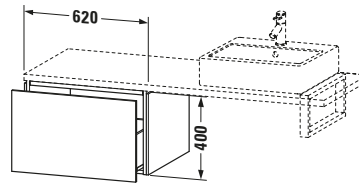

Unterschrank für Konsole

Basis Angaben	
Langbezeichnung	Duravit L-Cube Unterschrank für Konsole, Nussbaum Matt, Rechteckig, Anzahl Auszüge: 1, Tip-on Technik – LC583307979
Artikel Nr.	LC583307979

Lieferumfang	
Montage	
Inkl. Befestigungsmaterial	✓
Technische Dokumentation	
Inkl. Montageanleitung	digital und gedruckt

Vermaßung	
Breite / Länge	620 mm
Höhe	400 mm
Tiefe / Breite	547 mm
Min. Wandabstand	20 mm

Spezifikationen	
Anzahl Auszüge	1
Montagegrad	Montiert
Montage	
Montageart	Konsolenmontage / Wandhängend / Wandmontage
Farbe	
Farbwert	Nussbaum
Glanzgrad	Matt
Front	
Farbwert Front	Nussbaum
Glanzgrad Front	Matt
Material Front	Hochverdichtete Dreischicht-Holzspanplatte
Korpus	
Farbwert Korpus	Nussbaum
Glanzgrad Korpus	Matt
Material Korpus	Hochverdichtete Dreischicht-Holzspanplatte
Oberfläche Korpus	Dekor
Griff	
Ausführung Griff	Grifflos

Logistik	
Artikelgewicht	21,3 kg
Verkaufsverpackung	
Art Verkaufsverpackung	Karton
Menge / Verkaufsverpackung	1 Stk.
Ab Werk verpackt	✓
Breite Verkaufsverpackung inkl. Artikel	620 mm
Höhe Verkaufsverpackung inkl. Artikel	700 mm
Tiefe Verkaufsverpackung inkl. Artikel	550 mm
Gewicht Verkaufsverpackung inkl. Artikel	25 kg
Anzahl Packstücke	1