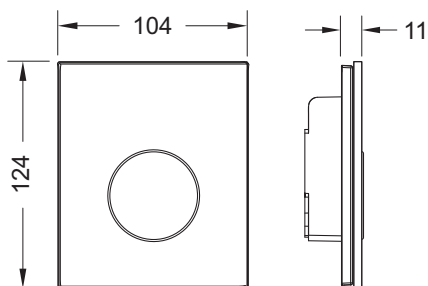

TECEloop Urinal-Betätigungsplatte Glas inklusive Kartusche

Artikelnummer: 9242656

Farbe: Glas schwarz glänzend, Taste Chrom glänzend

Ausstellungsmuster: Ja

LE 1: 1 St.

LE 2: 15 St.

Beschreibung:

Feinmontage-Set zum TECE-Druckspülergehäuse U 1;
Druckspüler Klasse 1,5 und 4 (EN 12541);
Spülmenge verstellbar 1, 2 oder 4 Liter;
einsetzbar ab Mindestfließdruck 0,5 bar.

Bestehend aus:

- Druckspülerkartusche
- flache Glasbetätigung
- Betätigungsstange und Befestigungsmaterial

Geeignet für den flächenbündigen Einbau in Verbindung mit dem
Urinal-Einbaurahmen.

Abmessungen (B x H x T): 104 x 124 x 11 mm

Urinal-Einbaurahmen für flächenbündige Montage (Best.-Nr. 9242649) nicht im Lieferumfang enthalten.

Vertriebsdaten:

Produktname: TECEloop Urinal-Betätigungsplatte Glas inklusive Kartusche, Glas schwarz glänzend, Taste Chrom glänzend
Warengruppe: 904
Produktgruppe: 2009040050