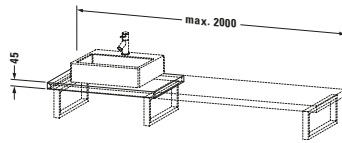

DuraStyle # DS103C03030

Design by Matteo Thun & Antonio Rodriguez

Konsole

Basis Angaben	
Langbezeichnung	Duravit DuraStyle Konsole, Eiche Natur Matt, Rechteckig, Anzahl Ausschnitte: 2 – DS103C03030
Artikel Nr.	DS103C03030

Spezifikationen	
Anzahl Ausschnitte	2
Oberfläche	Dekor
Oberflächenbehandlung	Direktbeschichtet

Montage	
Montageart	Wandhängend / Wandmontage
Einbauart	Vorwand

Farbe	
Farbwert	Eiche Natur
Glanzgrad	Matt

Material	
Material	Hochverdichtete Dreischicht-Holzspanplatte

Waschplatz	
Position Becken	Links / Rechts

Features	
Hahnlochbohrungen möglich	✓

Lieferumfang	
Technische Dokumentation	
Inkl. Montageanleitung	digital und gedruckt

Logistik	
Artikelgewicht	19 kg
Verkaufsverpackung	
Art Verkaufsverpackung	Karton
Menge / Verkaufsverpackung	1 Stk.
Ab Werk verpackt	✓
Breite Verkaufsverpackung inkl. Artikel	615 mm
Höhe Verkaufsverpackung inkl. Artikel	2080 mm
Tiefe Verkaufsverpackung inkl. Artikel	140 mm
Gewicht Verkaufsverpackung inkl. Artikel	23 kg
Anzahl Packstücke	1

Passende Produkte

Passende Artikel	
	Korpusblende # DS5399 DuraStyle
	Handtuchhalter # UV9960 Universal
	Handtuchhalter # UV9985 Universal
	Handtuchhalter # UV9986 Universal

Notwendige Artikel	
	Konsolenträger # UV9903 Universal
	Konsolenträger # UV9933 Universal
	Konsolenträger # UV9926 Universal
	Konsolenträger # UV9902 Universal

Vermaßung	
Breite / Länge	800 mm
Min. Variable Breite / Länge	800 mm
Max. Variable Breite / Länge	2000 mm
Höhe	45 mm
Tiefe / Breite	550 mm