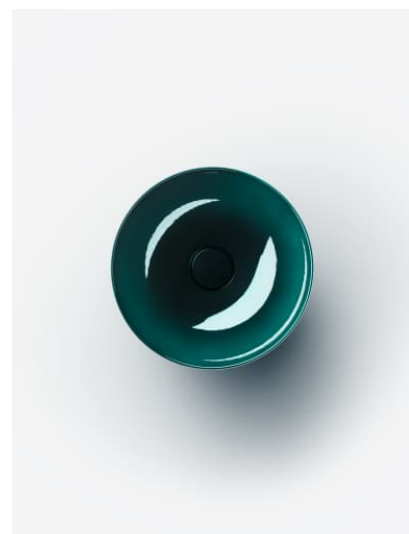

CHARACTERS

Waschtisch-Schale, glasierter Stahl, ohne Armaturenbank, ohne Hahnloch, ohne Überlauf, inklusive Befestigungsset, Schaftventil

MASSE

Länge	360 mm
Breite	360 mm
Höhe	137 mm

FARBEN UND OBERFLÄCHEN

Befestigungsatz : Enthalten

Einbauart : Aufgesetzt

Form : Rund

Gewicht (kg) : 3,3

Hahnloch : Ohne Hahnlöcher

Interne Form : Rund

Material : Glasierter Stahl

Nettogewicht in kg : 3,3

Ohne Überlauf

Plug and Waste : Enthalten

Unterseite glasiert

Überlauf-Typ : Standard

TECHNISCHE ZEICHNUNGEN

CHARACTERS

Mit der Serie Characters erhält die klassische Waschtischschale eine völlig neue Ausstrahlung – reduziert in der Form, beeindruckend in der Wirkung und unmittelbar von der Natur inspiriert. Die innovativen Glasuroberflächen verleihen dem Stahl eine außergewöhnliche Tiefe und Lebendigkeit, die je nach Lichteinfall changiert und das Spiel der Elemente widerspiegelt.

Characters bringt die ganze Vielfalt der Natur ins Bad: Die intensiven Wassertöne deep indigo, deep blue und deep green erinnern an die Weiten des Ozeans und die Tiefe des Himmels. Die erdigen Nuancen oyster matt, silk matt, gravel matt und nordic matt verkörpern die Ruhe natürlicher Landschaften im ersten Licht – sanfte, matte Oberflächen mit samtiger Anmutung. Ergänzt durch die zeitlosen Töne dark iron, schwarz matt und weiß entstehen charaktervolle Waschtische in drei durchdachten Größen: 300, 360 und 450 mm Durchmesser.