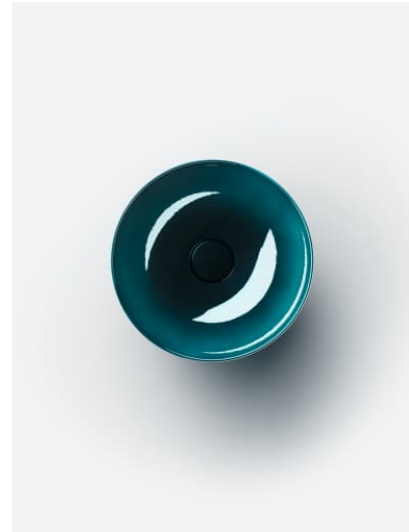

Ohne Überlauf

Plug and Waste : Enthalten

Unterseite glasiert

Überlauf-Typ : Standard

TECHNISCHE ZEICHNUNGEN

CHARACTERS

Mit der Serie Characters erhält die klassische Waschtischschale eine völlig neue Ausstrahlung – reduziert in der Form, beeindruckend in der Wirkung und unmittelbar von der Natur inspiriert. Die innovativen Glasuroberflächen verleihen dem Stahl eine außergewöhnliche Tiefe und Lebendigkeit, die je nach Lichteinfall changiert und das Spiel der Elemente widerspiegelt.

Characters bringt die ganze Vielfalt der Natur ins Bad: Die intensiven Wassertöne deep indigo, deep blue und deep green erinnern an die Weiten des Ozeans und die Tiefe des Himmels. Die erdigen Nuancen oyster matt, silk matt, gravel matt und nordic matt verkörpern die Ruhe natürlicher Landschaften im ersten Licht – sanfte, matte Oberflächen mit samtiger Anmutung. Ergänzt durch die zeitlosen Töne dark iron, schwarz matt und weiß entstehen charaktervolle Waschtische in drei durchdachten Größen: 300, 360 und 450 mm Durchmesser.