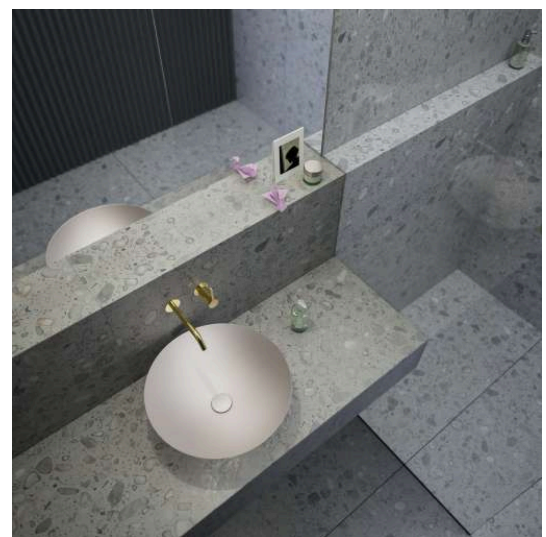

CHARACTERS

Waschtisch-Schale, glasierter Stahl, ohne Armaturenbank, ohne Hahnloch, ohne Überlauf, inklusive Befestigungsset, Schaftventil

MASSE

Länge	360 mm
Breite	360 mm
Höhe	137 mm

FARBEN UND OBERFLÄCHEN

707 Gravel Matt

AUSFÜHRUNGEN

112 - ohne Hahnloch, ohne Überlauf

Ablaufventil : Enthalten

Back glazed

Beckenbreite (mm) : 360

Beckenlänge (mm) : 360

Beckenposition : In der Mitte

Ohne Überlauf

Plug and Waste : Enthalten

Unterseite glasiert

Überlauf-Typ : Standard

TECHNISCHE ZEICHNUNGEN

CHARACTERS

Mit der Serie Characters erhält die klassische Waschtischschale eine völlig neue Ausstrahlung – reduziert in der Form, beeindruckend in der Wirkung und unmittelbar von der Natur inspiriert. Die innovativen Glasuroberflächen verleihen dem Stahl eine außergewöhnliche Tiefe und Lebendigkeit, die je nach Lichteinfall changiert und das Spiel der Elemente widerspiegelt.

Characters bringt die ganze Vielfalt der Natur ins Bad: Die intensiven Wassertöne deep indigo, deep blue und deep green erinnern an die Weiten des Ozeans und die Tiefe des Himmels. Die erdigen Nuancen oyster matt, silk matt, gravel matt und nordic matt verkörpern die Ruhe natürlicher Landschaften im ersten Licht – sanfte, matte Oberflächen mit samtiger Anmutung. Ergänzt durch die zeitlosen Töne dark iron, schwarz matt und weiß entstehen charaktervolle Waschtische in drei durchdachten Größen: 300, 360 und 450 mm Durchmesser.