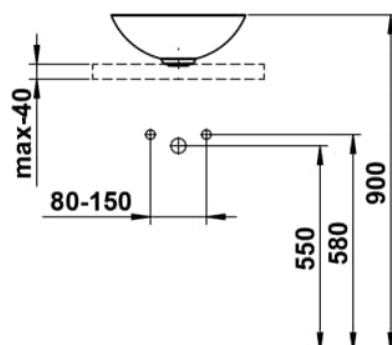

TECHNISCHE ZEICHNUNGEN