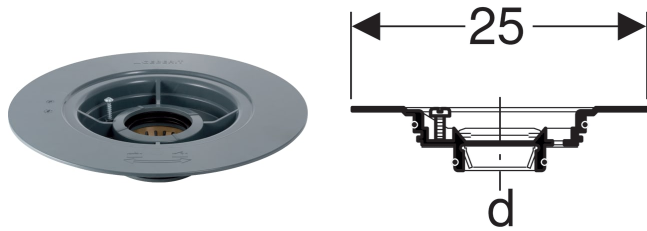

# Geberit Befestigungsscheibe für Dampfsperrenanschluss

## TECHNISCHE DATEN

Werkstoff ASA

Art.-Nr.	d, $\varnothing$ mm	VEI St.
240.237.00.1	56	1