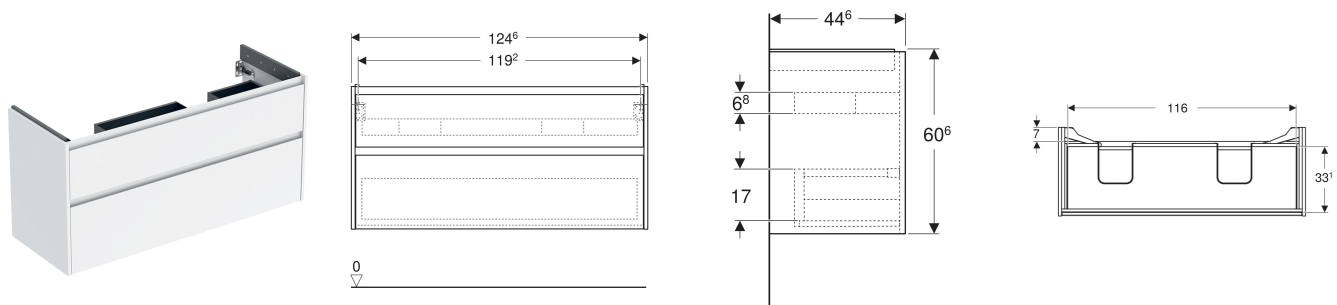

# Geberit Renova Plan Unterschrank für Doppelwaschtisch, mit zwei Schubladen

## EIGENSCHAFTEN

- Holz aus nachhaltiger Forstwirtschaft mit zertifizierter Herkunft
- Wandhängend
- Mit zwei Schubladen
- Griffmulde zum Öffnen
- Schublade mit Selbsteinzug
- Schublade mit Geruchsverschlussausschnitt
- Erweiterter Serviceraum
- Seidenmatte Oberflächen mit Anti-Fingerabdruck-Beschichtung
- Feuchtigkeitsbeständig
- Vormontiert geliefert

## TECHNISCHE DATEN

Werkstoff	Hochverdichtete Dreischicht-Holzspanplatte
Schubladenbelastung max.	20 kg

## LIEFERUMFANG

- Unterschrank für Doppelwaschtisch
- Befestigungsmaterial
- Montageschablone