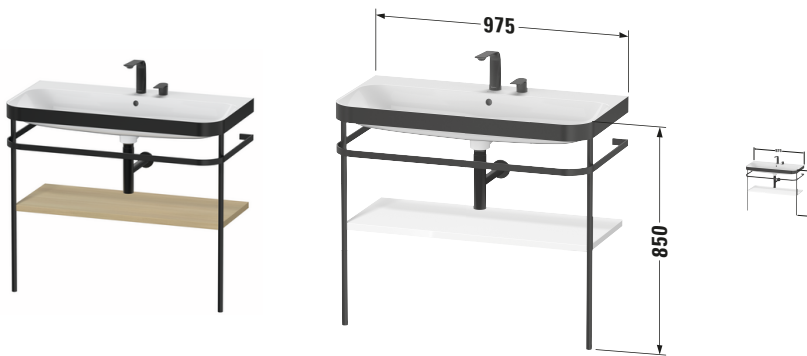

Happy D.2 # HP4738E7171

Design by sieger design

c-bonded Set mit Metallkonsole

Basis Angaben	
Langbezeichnung	Duravit Happy D.2 c-bonded Set mit Metallkonsole, Mediterrane Eiche Matt, Halbrund – HP4738E7171

Spezifikationen	
Keramik	
Anzahl Waschplätze	1
Anzahl Becken	1
Position Becken	Mitte
Anzahl Hahnlöcher pro Waschplatz	2
Griff	
Ausführung Griff	Grifflos
Front	
Farbwert Front	Mediterrane Eiche
Glanzgrad Front	Matt
Material Front	Hochverdichtete Dreischicht-Holzspanplatte
Korpus	
Farbwert Korpus	Mediterrane Eiche
Glanzgrad Korpus	Matt
Material Korpus	Hochverdichtete Dreischicht-Holzspanplatte
Oberfläche Korpus	Echtholz furnier

Features	
Set Attribute	
Hahnlochbank	Ja

Lieferumfang	
Montage	
Inkl. Befestigungsmaterial	✓
Technische Dokumentation	
Inkl. Pflegeanleitung	✓
Inkl. Montageanleitung	digital und gedruckt
Set Attribute	
Inkl. Schaftventil	Nein
Inkl. Ablaufventil	Ja
Inkl. Push-Open Ventil	Ja

Passende Produkte	
Passende Artikel	
	Designsiphon # 005036 Universal

Vermaßung	
Breite / Länge	975 mm
Höhe	850 mm
Tiefe / Breite	490 mm
Min. Wandabstand	0 mm

Weitere Informationen finden Sie hier

<https://pro.duravit.de/p/HP4738E7171>