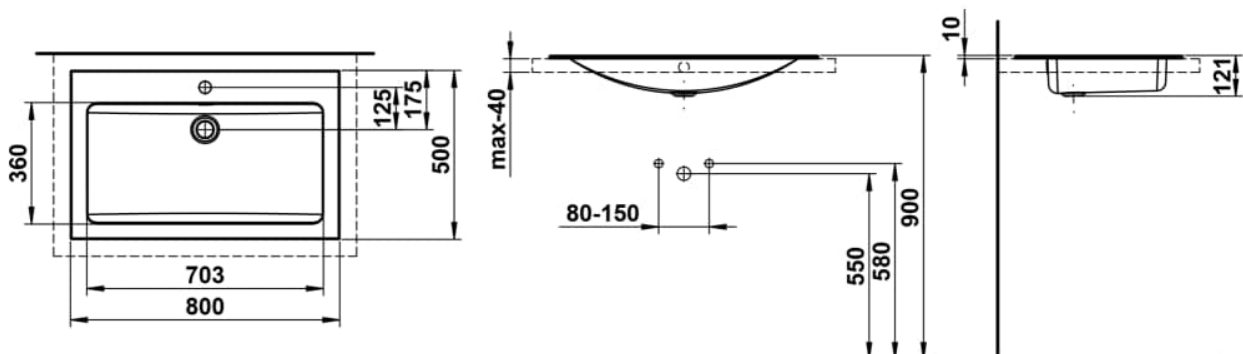

### MASSE

Länge	800 mm
Breite	500 mm
Höhe	120 mm

### AUSFÜHRUNGEN

104 - 1 Hahnloch, mittig

Back glazed

Beckenbreite (mm) : 500

Beckenlänge (mm) : 800

Beckenposition : In der Mitte

Befestigungsatz : Enthalten

Einbauart : Einbau von oben

Form : Rechteckig

Gewicht (kg) : 8,3

Hahnloch : 1 Hahnloch In der Mitte

Interne Form : Rechteckig

Material : Glasierter Stahl

Nettogewicht in kg : 8,3

Unterseite glasiert

Überlauf-Typ : Standard

## TECHNISCHE ZEICHNUNGEN