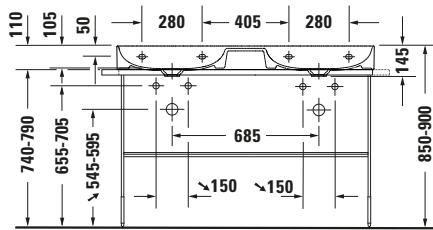

Metallkonsole

Basis Angaben

Langbezeichnung	Duravit DuraSquare Metallkonsole Chrom Poliert – 0031171000
-----------------	---

Weitere Informationen finden Sie hier

<https://pro.duravit.de/p/0031171000>
Spezifikationen

Farbe	
Farbwert	Chrom
Glanzgrad	Poliert
Material	
Material	Messing
Oberfläche	Chrom

Logistik

Artikelgewicht	6,4 kg
----------------	--------

Passende Produkte
Passende Artikel

	Waschtisch # 235312 DuraSquare
	Glaseinleger # 009970 DuraSquare

Beschreibungstexte

Ausschreibungstext	Duravit DuraSquare Metallkonsole Chrom Poliert, Designer: Duravit, Bodenstehend-Montage unter Waschtisch, Ohne Überlauf, Ablagefläche: , Chrom Poliert, EAN Nr.: 4053424690223, Artikelgewicht: 6,4 kg, Abmessungen (Breite / Länge x Tiefe / Breite x Höhe): 1265 x 451 x 740 mm, Artikel Nr.: 0031171000
--------------------	--