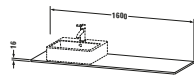

XSquare # XS060HL4040

Design by Kurt Merki Jr.

Konsole

Basis Angaben	
Langbezeichnung	Duravit XSquare Konsole, Schwarz Hochglanz, Rechteckig, Anzahl Ausschnitte: 1 – XS060HL4040
Artikel Nr.	XS060HL4040

Spezifikationen	
Anzahl Ausschnitte	1
Oberfläche	Lack
Oberflächenbehandlung	Lackiert
Montage	
Montageart	Korpusmontage
Farbe	
Farbwert	Schwarz
Glanzgrad	Hochglanz
Material	
Material	Hochverdichtete MDF-Platte
Waschplatz	
Position Becken	Links
Anzahl Waschplätze	1

Features	
Hahnlochbohrungen möglich	✓

Lieferumfang	
Technische Dokumentation	
Inkl. Montageanleitung	ohne

Logistik	
Artikelgewicht	9 kg
Verkaufsverpackung	
Art Verkaufsverpackung	Karton
Menge / Verkaufsverpackung	1 Stk.
Ab Werk verpackt	✓
Breite Verkaufsverpackung inkl. Artikel	610 mm
Höhe Verkaufsverpackung inkl. Artikel	1700 mm
Tiefe Verkaufsverpackung inkl. Artikel	135 mm
Gewicht Verkaufsverpackung inkl. Artikel	9 kg
Anzahl Packstücke	1

Passende Produkte	
Passende Artikel	
	Konsolenwaschtischunterbau bodenstehend # XS4924 XSquare
	Konsolenwaschtischunterbau wandhängend # XS4914 XSquare

Vermaßung	
Breite / Länge	1600 mm
Min. Variable Breite / Länge	0 mm
Max. Variable Breite / Länge	0 mm
Höhe	16 mm
Tiefe / Breite	550 mm