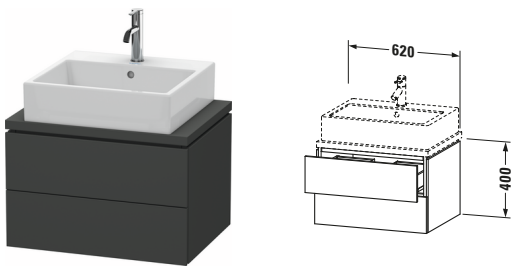

Konsolenwaschtischunterbau wandhängend

Basis Angaben	
Langbezeichnung	Duravit L-Cube Konsolenwaschtischunterbau wandhängend, Graphit Matt, Rechteckig, Anzahl Schubkästen: 2, Tip-on Technik – LC580504949

Spezifikationen	
Anzahl Schubkästen	2
Für Anzahl Waschtische	1
Compact	✓
Montagegrad	Montiert

Waschplatz	
Position Becken	Mitte

Montage	
Montageart	Konsolenmontage / Wandhängend / Wandmontage

Farbe	
Farbwert	Graphit
Glanzgrad	Matt

Front	
Farbwert Front	Graphit
Glanzgrad Front	Matt

Korpus	
Glanzgrad Korpus	Matt
Material Korpus	Hochverdichtete Dreischicht-Holzspanplatte
Oberfläche Korpus	Dekor

Griff	
Ausführung Griff	Grifflos

Features	
Tip-on Technik	✓
Einrichtungssystem	Optional
Selbsteinzug mit Dämpfung	✓
Siphonausschnitt	✓
Schürze	✓

Vermaung	
Breite / Lnge	620 mm
Hhe	400 mm
Tiefe / Breite	477 mm
Min. Wandabstand	20 mm

Passende Produkte	
Passende Artikel	
	Raumsparsiphon # 005076 Universal
	Einrichtungssystem Set # UV0501 Universal