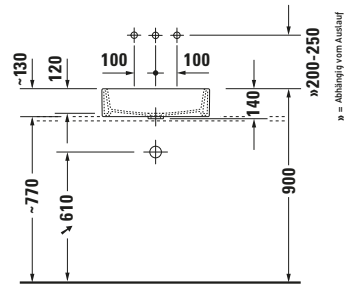

Aufsatzbecken

Basis Angaben	
Langbezeichnung	Duravit Vero Air Aufsatzbecken 500 mm Weiß Hochglanz, Anzahl Hahnlöcher pro Waschplatz: 0, Geschliffen – 2351500000

Spezifikationen	
Farbe	
Farbwert	Weiß
Innenfarbe	Weiß
Außenfarbe	Weiß
Glanzgrad	Hochglanz
Glanzgrad Innen	Hochglanz
Glanzgrad Außen	Hochglanz
Material	
Material	Keramik

Features	
Waschtisch	
Geschliffen	✓
Rückwand glasiert	✓

Logistik	
Artikelgewicht	12,5 kg

Passende Produkte	
Passende Artikel	
	Schaftventil # 0050244600 Universal
	Designsiphon # 0050364600 Universal
	Designsiphon # 0050361000 Universal
	Schaftventil # 0050241000 Universal

Beschreibungstexte	
Ausschreibungstext	Duravit Vero Air Aufsatzbecken Weiß Hochglanz 500 mm, Designer: Duravit, Sanitärkeramik, Aufsatz, Ohne Überlauf, Position Ablauf: Mitte, Geschliffen, Rückwand glasiert, Anzahl Becken: 1, Beckenform: Rechteckig, Position Becken: Mitte, Position Hahnloch: Ohne, Weiß Hochglanz, Geeignet für Möbel, CE-Kennzeichen-1: EN 14688, EAN Nr.: 4053424471143, Artikelgewicht: 12,5 kg, Beckenbreite: 445 mm, Beckentiefe: 325 mm, Abmessungen (Breite / Länge x Tiefe / Breite x Höhe): 500 x 380 x 140 mm, Artikel Nr.: 2351500000