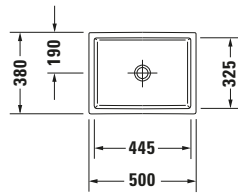

Aufsatzbecken

Basis Angaben	
Langbezeichnung	Duravit Vero Air Aufsatzbecken 500 mm Weiß Hochglanz, Anzahl Hahnlöcher pro Waschplatz: 0, Geschliffen – 2351500000

Spezifikationen	
Farbe	
Farbwert	Weiß
Innenfarbe	Weiß
Außenfarbe	Weiß
Glanzgrad	Hochglanz
Glanzgrad Innen	Hochglanz
Glanzgrad Außen	Hochglanz
Material	
Material	Keramik

Features	
Waschtisch	
Geschliffen	✓
Rückwand glasiert	✓

Logistik	
Artikelgewicht	12,5 kg

Passende Produkte	
Passende Artikel	
	Schaftventil # 0050244600 Universal
	Designsiphon # 0050364600 Universal
	Designsiphon # 0050361000 Universal
	Schaftventil # 0050241000 Universal

Beschreibungstexte	
Ausschreibungstext	Duravit Vero Air Aufsatzbecken Weiß Hochglanz 500 mm, Designer: Duravit, Sanitärkeramik, Aufsatz, Ohne Überlauf, Position Ablauf: Mitte, Geschliffen, Rückwand glasiert, Anzahl Becken: 1, Beckenform: Rechteckig, Position Becken: Mitte, Position Hahnloch: Ohne, Weiß Hochglanz, Geeignet für Möbel, CE-Kennzeichen-1: EN 14688, EAN Nr.: 4053424471143, Artikelgewicht: 12,5 kg, Beckenbreite: 445 mm, Beckentiefe: 325 mm, Abmessungen (Breite / Länge x Tiefe / Breite x Höhe): 500 x 380 x 140 mm, Artikel Nr.: 2351500000