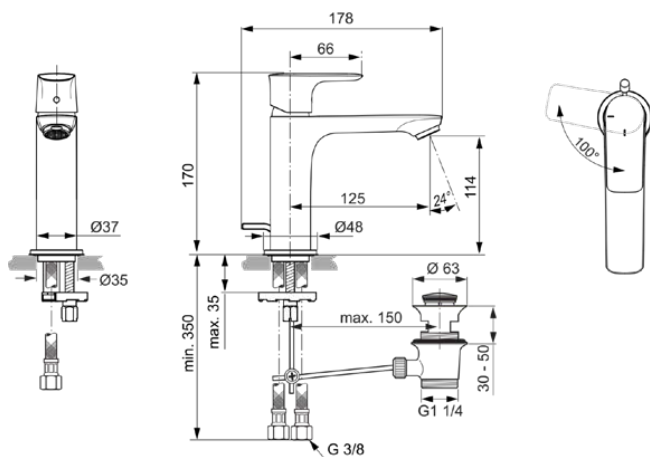

CONNECT AIR

A7013A2

CONNECT AIR | Waschtischarmatur 48x178x170 mm, 125 mm vertikaler Abstand bis Mitte Auslauf in brushed gold, 5 l/min (3 bar), mit Ablaufgarnitur | EasyFix, Strahlregler, BlueStart, Durchflussbegrenzer, EPD, PVD Technologie

Bild & Zeichnung

Allgemeine Informationen

Produktkategorie:	Waschtischarmaturen
Produktart:	Waschtischarmatur
Marke:	Ideal Standard
Kollektion:	CONNECT AIR
Designer:	Ideal Standard
Colour:	A2 - Brushed Gold
Oberflächenbeschaffenheit:	satın
Höhe (mm):	170
Breite (mm):	48
Ausladung (mm):	178
Befestigungsart:	EasyFix
Nettogewicht (kg):	1.43
EAN Code:	4015413347402

Produktspezifikationen

IdealPure Technologie:	Nein
Mit Kettenöse:	Nein
Integrierte Elektronik:	Nein
Niederdruckmodell:	Nein
Material:	Metall
Material des Griffs:	Metall
Material der Ablaufgarnitur:	Metall
Materialspezifikation:	Messing
Maximaler Durchfluss bei 3 bar (l/min):	5
Maximaler Durchfluss bei 3 bar (l/min) für alle Auslässe:	5
Durchfluss bei 3 bar (l) - Auslauf:	5
Betriebs-Höchstdruck (bar):	10
Betriebs-Mindestdruck (bar):	0,5
PVD Technologie:	Ja
Form der Rosette(n):	Rund
Auslaufart:	Starr
Auslaufart:	Gegossener Körper
Oberflächenschutz:	PVD
Oberflächenbeschaffenheit:	satın
Schwenkbarer Auslauf:	Nein
Strahlreglerart:	Luftsprudler
Sichtbarkeit des Strahlreglers:	Sichtbar
Strahlregler ist Vandalismus geschützt:	Nein
Berührungslose Steuerung:	Nein
Griffart:	Betätigungshebel
Art der Temperaturkontrolle:	Manuelle Betätigung
Mit Verschlussstopfen:	Nein
Mit Rosette(n):	Ja
Mit Durchflussbegrenzer:	Ja
Mit Griff(en):	Ja
Mit Auslass:	Ja
Mit herausziehbarer Spülbrause:	Nein
Mit Ablaufgarnitur:	Ja
Easy-Fix Technologie:	Ja
Befestigungsart:	EasyFix
Montageart:	Hahnloch