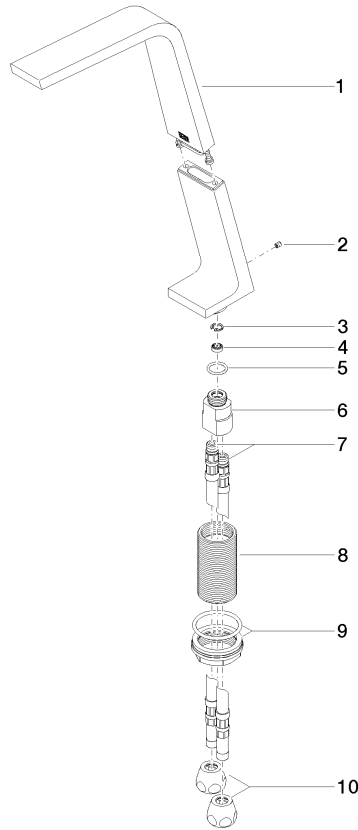

13 717 705 Produktversion von 09.03.2015 bis 16.06.2021

- Ausladung 200 mm
- starrer Auslauf
- rechteckiges Strahlbild mit 40 Einzelstrahlen
- Armaturenhöhe 343 mm
- Höhe bis Luftsprudler 329 mm
- Bohrungsdurchmesser 35 mm
- Durchfluss max. 4 l/min
- Anschluss 1/2"
- 2x Druckschlauch M 10 x 1 eingeschraubt, dichtheitsgeprüft
- bleifrei
- Dieses Produkt leistet einen Beitrag zur Erfüllung der Vorgaben von nachhaltigen Gebäudezertifizierungen, z.B. LEED®, BREEAM®, DGNB

CL.1 Waschtisch-Stand-Auslauf ohne Ablaufgarnitur - Dark Platinum gebürstet

CL.1

13 717 705 Produktversion von 09.03.2015 bis 16.06.2021

Zertifikate und Nachhaltigkeit

GDV_0400	IAPMO_8834	IAPMO_N-4	LGA_28	IAPMO_4976
WRAS_1512	IAPMO_6	EPD-DOR-20230287 -IBA-DE Umwelt- Produktdeklaration		

13 717 705 Produktversion von 09.03.2015 bis 16.06.2021

Ersatzteile für die
anderen
Oberflächenvarianten
finden Sie hier:
Chrom

Ersatzteilstückliste

Nr.	Artikelnummer	Benennung	Verbaumenge	Lieferzeit
9	04 23 10 044 06 90	Befestigung mit Dichtungen M34 x 1 -	1,00	2
1	90 11 70 003 00-99	Auslauf komplett 45 x 100 x 213 mm - Dark Platinum gebürstet	1,00	20
8	09 30 01 208 90	Anschluss Ø 34 x 65 mm -	1,00	2
3	09 16 01 016 90	Ring Sicherungsring Ø 10 x 1 mm -	1,00	2
6	09 11 10 055 10 90	Anschluss 19 x 35 x 26 mm -	1,00	2
5	09 14 10 130 90	O-Ring EPDM 70 14,0 x 2,00 mm -	1,00	2
2	09 31 11 044 90	Befestigung Gewindestift mit Innensechskant mit Ringschneide M4 x 5 mm -	1,00	2
4	09 23 01 034 90	Durchflussbegrenzer weiß 4 l/min. -	1,00	2
10	90 23 30 040 00-99	Verschraubung - Dark Platinum gebürstet	2,00	20
7	04 30 04 016 00 90	Druckschlauch M10x1 x 420 mm -	2,00	-
Ersatzteil nicht mehr bestellbar, bitte bestellen Sie den Nachfolgeartikel				
	0430041040090	Druckschlauch M10x1 x 3/8" x 420 mm -		