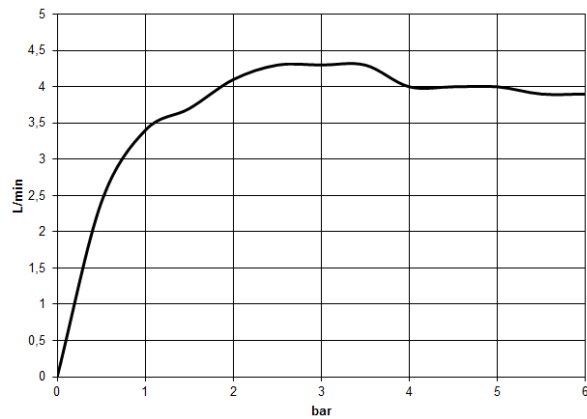

Durchflussdiagramm

Codes & Standards

ASME A112.18.1	cUPC	DIN 4109	EPA WaterSense
Executive Order no. 1007	ISO 3822	NSF372	NSF61
Scottish Water Byelaws	UK Water Supply Regulations	Ü-Zeichen	WaterSense