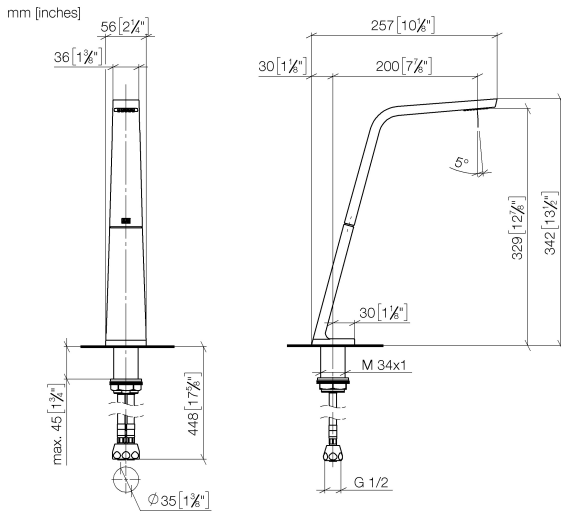

13 717 705 Produktversion von 09.03.2015 bis 16.06.2021