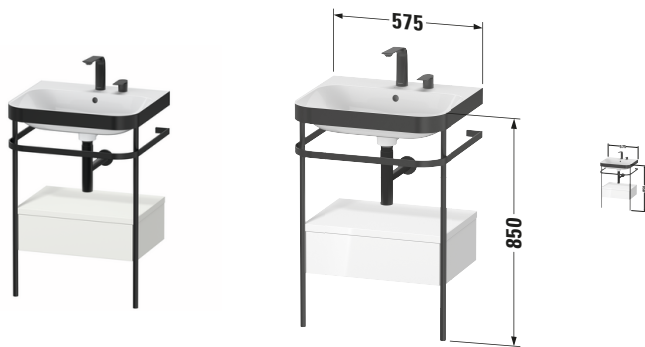

# Happy D.2 # HP4740E3939

Design by sieger design

c-bonded Set mit Metallkonsole und Schubkasten

Basis Angaben	
Langbezeichnung	Duravit Happy D.2 c-bonded Set mit Metallkonsole und Schubkasten, Nordic Weiß Seidenmatt, Halbrund, Anzahl Schubkästen: 1, Tip-on Technik – HP4740E3939

Spezifikationen	
<b>Keramik</b>	
Anzahl Waschplätze	1
Anzahl Becken	1
Position Becken	Mitte
Anzahl Hahnlöcher pro Waschplatz	2
<b>Griff</b>	
Ausführung Griff	Grifflos
<b>Front</b>	
Farbwert Front	Nordic Weiß
Glanzgrad Front	Seidenmatt
Material Front	Hochverdichtete MDF-Platte
<b>Korpus</b>	
Farbwert Korpus	Nordic Weiß
Glanzgrad Korpus	Seidenmatt
Material Korpus	Hochverdichtete MDF-Platte
Oberfläche Korpus	Lack

Features	
<b>Set Attribute</b>	
Hahnlochbank	Ja
Tip-on Technik	✓
Selbsteinzug mit Dämpfung	✓

Lieferumfang	
<b>Montage</b>	
Inkl. Befestigungsmaterial	✓
<b>Technische Dokumentation</b>	
Inkl. Pflegeanleitung	digital und gedruckt
Inkl. Montageanleitung	digital und gedruckt
<b>Set Attribute</b>	
Inkl. Schaftventil	Nein
Inkl. Ablaufventil	Ja
Inkl. Push-Open Ventil	Ja

Passende Produkte	
<b>Passende Artikel</b>	
	Designsiphon # 005036 Universal
	Einrichtungssystem Set # UV0509 Universal

Vermaßung	
Breite / Länge	575 mm
Höhe	850 mm
Tiefe / Breite	490 mm
Min. Wandabstand	0 mm