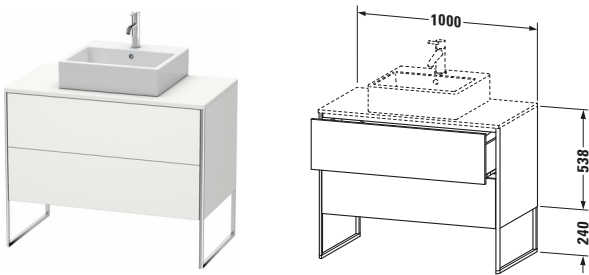

**Konsolenwaschtischunterbau bodenstehend**

Basis Angaben	
Langbezeichnung	Duravit XSquare Konsolenwaschtischunterbau bodenstehend, Nordic Weiß Seidenmatt, Rechteckig, Anzahl Ausschnitte: 1, Anzahl Auszüge: 2, Tip-on Technik – XS492103939

Spezifikationen	
Anzahl Ausschnitte	1
Anzahl Auszüge	2
Für Anzahl Waschtische	1
Montagegrad	Teilweise montiert
Waschplatz	
Position Becken	Mitte
Montage	
Montageart	Bodenstehend / Wandmontage
Farbe	
Farbwert	Nordic Weiß
Glanzgrad	Seidenmatt
Front	
Farbwert Front	Nordic Weiß
Glanzgrad Front	Seidenmatt
Korpus	
Glanzgrad Korpus	Seidenmatt
Material Korpus	Hochverdichtete MDF-Platte
Oberfläche Korpus	Lack
Griff	
Ausführung Griff	Grifflos
Profil	
Farbe Profil	Chrom
Glanzgrad Profil	Hochglanz
Material Profil	Aluminium

Features	
Tip-on Technik	✓
Einrichtungssystem	Optional
Integrierter Höhenausgleich	✓
Selbsteinzug mit Dämpfung	✓

Lieferumfang	
Inkl. Fußgestell	✓
Montage	
Inkl. Befestigungsmaterial	✓
Technische Dokumentation	
Inkl. Montageanleitung	digital und gedruckt

Vermaßung	
Breite / Länge	1000 mm
Höhe	778 mm
Tiefe / Breite	548 mm
Min. Wandabstand	0 mm

Passende Produkte	
Passende Artikel	
	Raumsparsiphon # 005076 Universal
	Einrichtungssystem Set # UV0508 Universal
	Konsole # XS060E XSquare
	Konsole # XS061E XSquare
Notwendige Artikel	
	Konsole # XS060E XSquare
	Konsole # XS061E XSquare