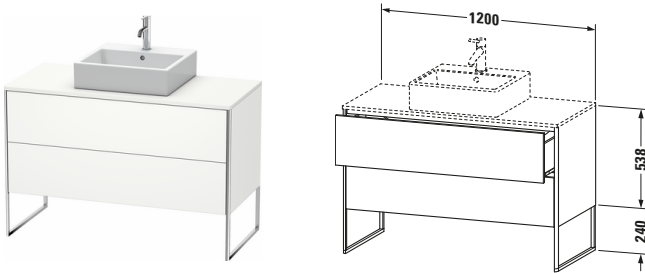

**Konsolenwaschtischunterbau bodenstehend**

**Basis Angaben**

Langbezeichnung	Duravit XSquare Konsolenwaschtischunterbau bodenstehend, Weiß Seidenmatt, Rechteckig, Anzahl Ausschnitte: 1, Anzahl Auszüge: 2, Tip-on Technik – XS492203636
-----------------	--------------------------------------------------------------------------------------------------------------------------------------------------------------

**Vermaßung**

Breite / Länge	1200 mm
Höhe	778 mm
Tiefe / Breite	548 mm
Min. Wandabstand	0 mm

**Passende Produkte**
**Passende Artikel**

	Raumsparsiphon # 005076 Universal
	Einrichtungssystem Set # UV0508 Universal
	Konsole # XS060F XSquare
	Konsole # XS061F XSquare