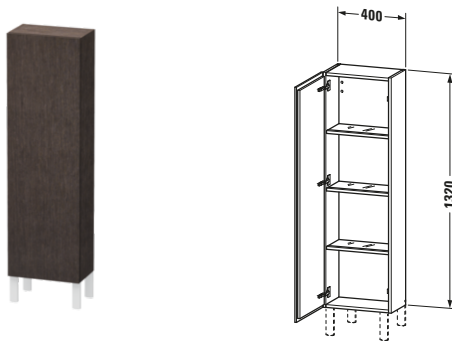

# L-Cube # LC1168R7272

Design by Christian Werner

## Halbhochschrank

Basis Angaben	
Langbezeichnung	Duravit L-Cube Halbhochschrank, Eiche dunkel gebürstet Matt, Rechteckig, Anzahl Türen: 1 – LC1168R7272
Artikel Nr.	LC1168R7272

Spezifikationen	
<b>Tür</b>	
Anzahl Türen	1
Türanschlag	Rechts
<b>Böden</b>	
Anzahl Glasfachböden mit Aluträgersystem	3
<b>Montage</b>	
Montageart	Wandhängend / Wandmontage
Montagegrad	Montiert
<b>Farbe</b>	
Farbwert	Eiche dunkel gebürstet
Glanzgrad	Matt
<b>Front</b>	
Farbwert Front	Eiche dunkel gebürstet
Glanzgrad Front	Matt
Material Front	Hochverdichtete Dreischicht-Holzspanplatte
<b>Korpus</b>	
Farbwert Korpus	Eiche dunkel gebürstet
Glanzgrad Korpus	Matt
Material Korpus	Hochverdichtete Dreischicht-Holzspanplatte
Oberfläche Korpus	Echtholz furnier
<b>Griff</b>	
Ausführung Griff	Grifflos

Features	
Automatiktürscharnier mit Dämpfung	✓
Füße	Optional

Lieferumfang	
<b>Montage</b>	
Inkl. Befestigungsmaterial	✓
<b>Technische Dokumentation</b>	
Inkl. Montageanleitung	digital und gedruckt

Logistik	
Artikelgewicht	19,18 kg
<b>Verkaufsverpackung</b>	
Art Verkaufsverpackung	Karton
Menge / Verkaufsverpackung	1 Stk.
Ab Werk verpackt	✓
Breite Verkaufsverpackung inkl. Artikel	405 mm
Höhe Verkaufsverpackung inkl. Artikel	1350 mm
Tiefe Verkaufsverpackung inkl. Artikel	445 mm
Gewicht Verkaufsverpackung inkl. Artikel	23,98 kg
Anzahl Packstücke	1

Passende Produkte	
<b>Passende Artikel</b>	
	Sockelfuß # UV9993 Universal
	Sockelfuß # UV9991 Universal

Vermaßung	
Breite / Länge	400 mm
Min. Variable Breite / Länge	0 mm
Max. Variable Breite / Länge	0 mm
Höhe	1320 mm
Tiefe / Breite	243 mm
Min. Wandabstand	50 mm
Min. Abstand Anbau Möbel	50 mm