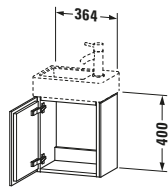

L-Cube # LC6293L8989

Design by Christian Werner

Waschtischunterbau wandhängend

Basis Angaben	
Langbezeichnung	Duravit L-Cube Waschtischunterbau wandhängend, Flanell Grau Hochglanz, Rechteckig, Anzahl Türen: 1 – LC6293L8989

Lieferumfang	
Montage	
Inkl. Befestigungsmaterial	✓
Technische Dokumentation	
Inkl. Montageanleitung	digital und gedruckt

Weitere Informationen finden Sie hier

<https://pro.duravit.de/p/LC6293L8989>

Spezifikationen	
Tür	
Anzahl Türen	1
Türanschlag	Links
Für Anzahl Waschtische	1
Montagegrad	Montiert
Waschplatz	
Position Becken	Mitte
Montage	
Montageart	Montage unter Waschtisch / Wandhängend / Wandmontage
Farbe	
Farbwert	Flanell Grau
Glanzgrad	Hochglanz
Front	
Farbwert Front	Flanell Grau
Glanzgrad Front	Hochglanz
Korpus	
Glanzgrad Korpus	Hochglanz
Material Korpus	Hochverdichtete MDF-Platte
Oberfläche Korpus	Lack
Griff	
Ausführung Griff	Grifflos

Logistik	
Artikelgewicht	11 kg
Verkaufsverpackung	
Art Verkaufsverpackung	Karton
Menge / Verkaufsverpackung	1 Stk.
Ab Werk verpackt	✓
Breite Verkaufsverpackung inkl. Artikel	405 mm
Höhe Verkaufsverpackung inkl. Artikel	500 mm
Tiefe Verkaufsverpackung inkl. Artikel	445 mm
Gewicht Verkaufsverpackung inkl. Artikel	13 kg
Anzahl Packstücke	1

Vermaßung	
Breite / Länge	364 mm
Höhe	400 mm
Tiefe / Breite	241 mm
Min. Wandabstand	50 mm

Passende Produkte	
Passende Artikel	
	Raumsparsiphon # 005076 Universal
	Handwaschbecken # 072438 Vero Air
Notwendige Artikel	
	Handwaschbecken # 072438 Vero Air

Features	
Automatiktürscharnier mit Dämpfung	✓