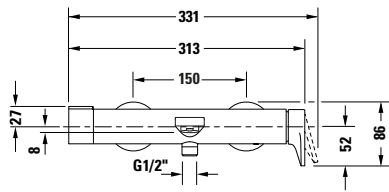

Einhebel-Wannenmischer Aufputz

Basis Angaben	
Langbezeichnung	Duravit Tulum by Starck Einhebel-Wannenmischer Aufputz Chrom Hochglanz – TU5230000010

Vermaung	
Hhe	86 mm

Beschreibungstexte

Ausschreibungstext

Duravit Tulum by Starck Einhebel-Wannenmischer Aufputz Chrom Hochglanz, Designer: Philippe Starck, Oberflchenbehandlung: Verchromt, Form: Rund, Griffvariante: Hebelgriff, Anzahl Griffe: 1, Technisches Feature: AirPlus, Durchflussmenge (3 bar): 21 l/min, Min. Empfohlener Betriebsdruck: 1 bar, Temperaturregelung: Keramikmischsystem, Anzahl Verbraucher: 2, Umstellung Verbraucher: Wanneneinlauf, Handbrause, Geeignet fr Durchlauferhitzer, Rckflussverhinderer: n/a, im Schlauchanschluss, Anschlussma Schlauchanschluss: 1/2", Anschlussma Wasseranschluss: DN 15, Anschlussart Wasseranschluss: S-Anschlsse, EAN Nr.: 4063382961273, Artikelgewicht: 3,9 kg, Abmessungen (Breite / Lnge x Tiefe / Breite x Hhe): 313 x 191 x 86 mm, Artikel Nr.: TU5230000010, Geruschklasse: II

Spezifikationen	
Wasseranschluss	
Anschlussart Wasseranschluss	S-Anschlsse
Anschlussma Wasseranschluss	DN 15
Temperaturregelung	Keramikmischsystem
Durchflussmenge (3 bar)	21 l/min
Durchflussmenge Schlauchanschluss (3 bar)	15 l/min
Strahlart	Normalstrahl
Anschlussma Schlauchanschluss	1/2"
Verbraucher/Umsteller	Umstellventil
Geruschklasse	II
Min. Empfohlener Betriebsdruck	1 bar
Max. Empfohlener Betriebsdruck	5 bar
Farbe	
Farbwert	Chrom
Glanzgrad	Hochglanz