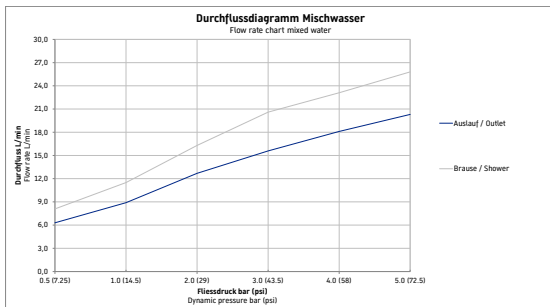

Einhebel-Wannenmischer Aufputz

Basis Angaben	
Langbezeichnung	Duravit Tulum by Starck Einhebel-Wannenmischer Aufputz Chrom Hochglanz – TU5230000010

Vermaung	
Hhe	86 mm

Beschreibungstexte

Ausschreibungstext

Duravit Tulum by Starck Einhebel-Wannenmischer Aufputz Chrom Hochglanz, Designer: Philippe Starck, Oberflchenbehandlung: Verchromt, Form: Rund, Griffvariante: Hebelgriff, Anzahl Griffe: 1, Technisches Feature: AirPlus, Durchflussmenge (3 bar): 21 l/min, Min. Empfohlener Betriebsdruck: 1 bar, Temperaturregelung: Keramikmischsystem, Anzahl Verbraucher: 2, Umstellung Verbraucher: Wanneneinlauf, Handbrause, Geeignet fr Durchlauferhitzer, Rckflussverhinderer: n/a, im Schlauchanschluss, Anschlussma Schlauchanschluss: 1/2", Anschlussma Wasseranschluss: DN 15, Anschlussart Wasseranschluss: S-Anschlsse, EAN Nr.: 4063382961273, Artikelgewicht: 3,9 kg, Abmessungen (Breite / Lnge x Tiefe / Breite x Hhe): 313 x 191 x 86 mm, Artikel Nr.: TU5230000010, Geruschklasse: II

Spezifikationen	
Wasseranschluss	
Anschlussart Wasseranschluss	S-Anschlsse
Anschlussma Wasseranschluss	DN 15
Temperaturregelung	Keramikmischsystem
Durchflussmenge (3 bar)	21 l/min
Durchflussmenge Schlauchanschluss (3 bar)	15 l/min
Strahlart	Normalstrahl
Anschlussma Schlauchanschluss	1/2"
Verbraucher/Umsteller	Umstellventil
Geruschklasse	II
Min. Empfohlener Betriebsdruck	1 bar
Max. Empfohlener Betriebsdruck	5 bar
Farbe	
Farbwert	Chrom
Glanzgrad	Hochglanz