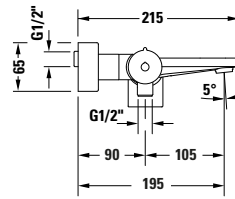

Einhebel-Wannenmischer Aufputz

Basis Angaben	
Langbezeichnung	Duravit Tulum by Starck Einhebel-Wannenmischer Aufputz Chrom Hochglanz – TU5230000010

Vermaung	
Hhe	86 mm

Beschreibungstexte

Ausschreibungstext

Duravit Tulum by Starck Einhebel-Wannenmischer Aufputz Chrom Hochglanz, Designer: Philippe Starck, Oberflchenbehandlung: Verchromt, Form: Rund, Griffvariante: Hebelgriff, Anzahl Griffe: 1, Technisches Feature: AirPlus, Durchflussmenge (3 bar): 21 l/min, Min. Empfohlener Betriebsdruck: 1 bar, Temperaturregelung: Keramikmischsystem, Anzahl Verbraucher: 2, Umstellung Verbraucher: Wanneneinlauf, Handbrause, Geeignet fr Durchlauferhitzer, Rckflussverhinderer: n/a, im Schlauchanschluss, Anschlussma Schlauchanschluss: 1/2", Anschlussma Wasseranschluss: DN 15, Anschlussart Wasseranschluss: S-Anschlsse, EAN Nr.: 4063382961273, Artikelgewicht: 3,9 kg, Abmessungen (Breite / Lnge x Tiefe / Breite x Hhe): 313 x 191 x 86 mm, Artikel Nr.: TU5230000010, Geruschklasse: II

Spezifikationen	
Wasseranschluss	
Anschlussart Wasseranschluss	S-Anschlsse
Anschlussma Wasseranschluss	DN 15
Temperaturregelung	Keramikmischsystem
Durchflussmenge (3 bar)	21 l/min
Durchflussmenge Schlauchanschluss (3 bar)	15 l/min
Strahlart	Normalstrahl
Anschlussma Schlauchanschluss	1/2"
Verbraucher/Umsteller	Umstellventil
Geruschklasse	II
Min. Empfohlener Betriebsdruck	1 bar
Max. Empfohlener Betriebsdruck	5 bar
Farbe	
Farbwert	Chrom
Glanzgrad	Hochglanz