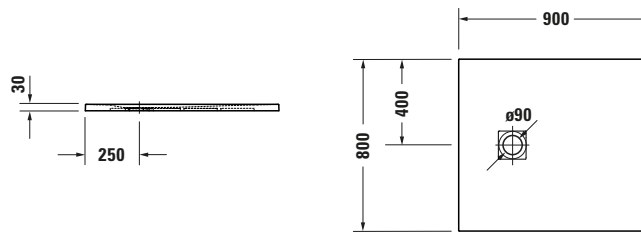

Sustano # 720270730000000

Design by Duravit

Duschwanne

Basis Angaben	
Langbezeichnung	Duravit Sustano Duschwanne 900x800 mm Weiß, Bodenbündig, Halbeinbau, Aufgesetzt, Material: Verbundwerkstoff, DuroCast Nature, Rechteckig – 720270730000000

Spezifikationen	
Form	Rechteckig
Farbe	
Farbwert	Weiß
Glanzgrad	Glänzend
Material	
Material	Verbundwerkstoff
Materialart	DuroCast Nature
Montage	
Einbauart	Bodenbündig / Halbeinbau / Aufgesetzt
Ablauf	
Position Ablauf	Seitlich

Lieferumfang	
Inkl. Ablaufabdeckung	✓
Technische Dokumentation	
Inkl. Montageanleitung	digital und gedruckt

Vermaßung	
Breite / Länge	900 mm
Tiefe / Breite	800 mm
Min. Höhe mit Füßen	0 mm
Max. Höhe mit Füßen	0 mm
Höhe mit Wannenträger	0 mm
Gefälle zum Ablauf	1°
Durchmesser Ablaufloch	90 mm

Beschreibungstexte	
Ausschreibungstext	Duravit Sustano Duschwanne Weiß, Form: Rechteckig, Verbundwerkstoff, DuroCast Nature, Einbauart: Bodenbündig, Halbeinbau, Aufgesetzt, Position Ablauf: Seitlich, CE-Kennzeichen-1: EN 14527, EAN Nr.: 4063382920485, Artikelgewicht: 12 kg, Abmessungen (Breite / Länge x Tiefe / Breite x Höhe): 900 x 800 x 30 mm, Artikel Nr.: 720270730000000, Passende Artikel: Duschwannenablauf, Abdicht-Set, Wandprofil; Artikel Nr.: 792803000000000; 790126000000000; Modell Nr.: 791290, 791291, 792803, 790126, 791292