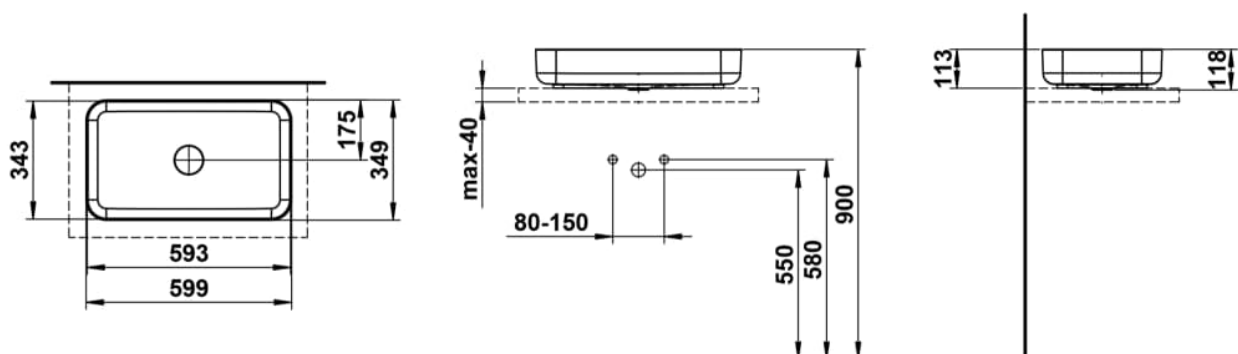

STREAM

Waschtisch-Schale, glasierter Stahl, ohne Armaturenbank, ohne Hahnloch, ohne Überlauf, inklusive Befestigungsset, Schaftventil, Distanzrahmen schwarz

MASSE

Länge	599 mm
Breite	349 mm
Höhe	118 mm

FARBEN UND OBERFLÄCHEN

■ 707 Gravel Matt

AUSFÜHRUNGEN

112 - ohne Hahnloch, ohne Überlauf

Ablaufventil : Enthalten
 Back glazed
 Beckenbreite (mm) : 349
 Beckenlänge (mm) : 599
 Beckenposition : In der Mitte
 Befestigungsatz : Enthalten

Einbauart : Aufgesetzt
 Form : Rechteckig
 Gewicht (kg) : 8,3
 Hahnloch : Ohne Hahnlöcher
 Interne Form : Rechteckig
 Material : Glasierter Stahl

Nettogewicht in kg : 8,3
 Ohne Überlauf
 Plug and Waste : Enthalten
 Unterseite glasiert
 Überlauf-Typ : Standard

TECHNISCHE ZEICHNUNGEN

STREAM

Stream – ein Becken, das den Fluss des Wassers in seiner reinsten Form widerspiegelt. Jede Linie, jede Kurve ist eine Hommage an das Element, das es beherbergt. In seiner schlichten Eleganz verkörpert Stream das, was gutes Design ausmacht: zeitlose Schönheit und unaufdringliche Funktionalität, die den Raum mit einer einzigartigen Ruhe erfüllt. Die organische Form des Beckens erinnert an die sanfte Bewegung eines Baches, der sich unaufhaltsam durch die Landschaft schlängelt – ruhig, aber kraftvoll. Die weichen, fließenden Linien des Beckens verbinden sich harmonisch mit der restlichen Raumgestaltung und schaffen eine Atmosphäre, die sowohl beruhigend als auch inspirierend wirkt.