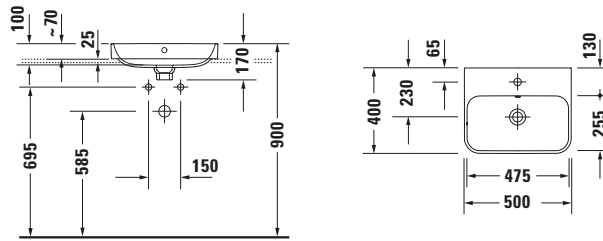

Happy D.2 # 2360501300

Design by sieger design

Aufsatzbecken

Basis Angaben	
Langbezeichnung	Duravit Happy D.2 Aufsatzbecken 500 mm Anthrazit Matt, Hahnlochbank, Anzahl Hahnlöcher pro Waschplatz: 1, Überlauf, Geschliffen – 2360501300

Spezifikationen	
Farbe	
Farbwert	Anthrazit
Innenfarbe	Anthrazit
Aussenfarbe	Anthrazit
Glanzgrad	Matt
Glanzgrad Innen	Matt
Glanzgrad Außen	Matt
Überlauf	
Überlauf	✓
Waschplatz	
Anzahl Hahnlöcher pro Waschplatz	1
Material	
Material	Keramik

Beschreibungstexte	
Ausschreibungstext	<p>Duravit Happy D.2 Aufsatzbecken Anthrazit Matt 500 mm, Designer: sieger design, Sanitärkeramik, Aufsatz, Überlauf, Position Ablauf: Mitte, Geschliffen, Ablagefläche: Hahnlochbank, Anzahl Becken: 1, Beckenform: Rechteckig, Position Becken: Mitte, Position Hahnloch: Mitte, Anthrazit Matt, Geeignet für Möbel, Hahnlochbank, Inkl. Keramische Ventilabdeckhaube, Inkl. Push-Open Ventil, CE-Kennzeichen-1: EN 14688, EAN Nr.: 4053424702254, Artikelgewicht: 9,9 kg, Beckenbreite: 475 mm, Beckentiefe: 255 mm, Abmessungen (Breite / Länge x Tiefe / Breite x Höhe): 500 x 400 x 170 mm, Artikel Nr.: 2360501300</p>

Weitere Informationen finden Sie hier

<https://pro.duravit.de/p/2360501300>

Alle Zeichnungen enthalten alle notwendigen Maße (mm), die den üblichen Toleranzen unterliegen. Exakte Maße können nur am Produkt abgenommen werden.