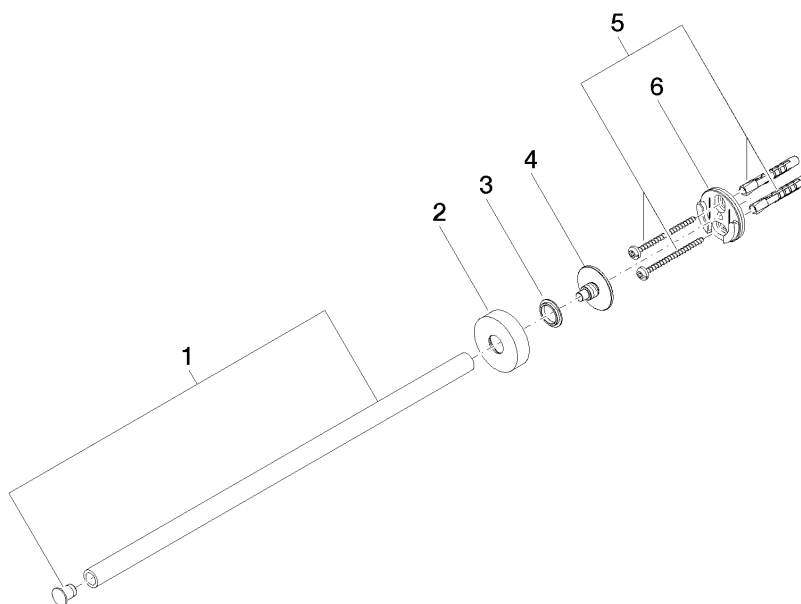

83 215 979 Produktversion ab 01.07.2023

- Rosette Ø 40 mm
- Ausladung 360 mm

	Schwarz matt	83 215 979-33
	Chrom	83 215 979-00
	Platin gebürstet	83 215 979-06
	Dark Chrome	83 215 979-19
	Light Gold	83 215 979-26
	Light Gold gebürstet	83 215 979-27
	Bronze gebürstet	83 215 979-42
	Champagne gebürstet (22kt Gold)	83 215 979-46
	Champagne (22kt Gold)	83 215 979-47
	Chrom gebürstet	83 215 979-93
	Dark Platinum gebürstet	83 215 979-99

83 215 979 Produktversion ab 01.07.2023

mm [inches]

83 215 979 Produktversion ab 01.07.2023

Ersatzteile für die
anderen
Oberflächenvarianten
finden Sie hier:
Chrom

Ersatzteilstückliste

Nr.	Artikelnummer	Benennung	Verbaumenge	Lieferzeit
2	08 27 97 500-33	Rosette Ø 40,5 x 11 mm - Schwarz matt	1,00	30
3	08 30 11 516 90	Ring Ø 20 x 3 mm -	1,00	2
6	08 17 97 501 07	Halter Ø 38 x 9 mm -	1,00	2
1	90 17 97 566 00-33	Halter Stange Handtuchhalter kurz Ø 13 x 354 mm - Schwarz matt	1,00	30
4	08 17 97 560 90	Halter Ø 32 x 16 mm -	1,00	2
5	05 30 31 025 00 90	Befestigung Schraube Halbrundkopf 4,5 x 60 mm -	1,00	2