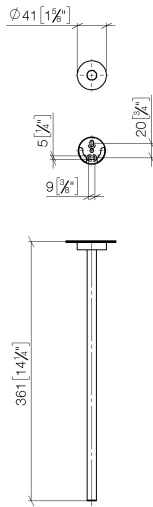

83 215 979 Produktversion ab 01.07.2023

- Rosette Ø 40 mm
- Ausladung 360 mm

	Schwarz matt	83 215 979-33
	Chrom	83 215 979-00
	Platin gebürstet	83 215 979-06
	Dark Chrome	83 215 979-19
	Light Gold	83 215 979-26
	Light Gold gebürstet	83 215 979-27
	Bronze gebürstet	83 215 979-42
	Champagne gebürstet (22kt Gold)	83 215 979-46
	Champagne (22kt Gold)	83 215 979-47
	Chrom gebürstet	83 215 979-93
	Dark Platinum gebürstet	83 215 979-99

83 215 979 Produktversion ab 01.07.2023

mm [inches]

83 215 979 Produktversion ab 01.07.2023

Ersatzteile für die
anderen
Oberflächenvarianten
finden Sie hier:
Chrom

Ersatzteilstückliste

Nr.	Artikelnummer	Benennung	Verbaumenge	Lieferzeit
2	08 27 97 500-33	Rosette Ø 40,5 x 11 mm - Schwarz matt	1,00	30
3	08 30 11 516 90	Ring Ø 20 x 3 mm -	1,00	2
6	08 17 97 501 07	Halter Ø 38 x 9 mm -	1,00	2
1	90 17 97 566 00-33	Halter Stange Handtuchhalter kurz Ø 13 x 354 mm - Schwarz matt	1,00	30
4	08 17 97 560 90	Halter Ø 32 x 16 mm -	1,00	2
5	05 30 31 025 00 90	Befestigung Schraube Halbrundkopf 4,5 x 60 mm -	1,00	2