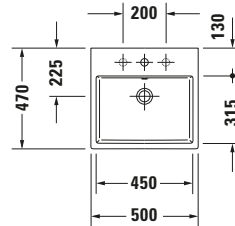

Aufsatzbecken

Basis Angaben

Langbezeichnung	Duravit Vero Air Aufsatzbecken 500 mm Weiß Hochglanz, Hahnlochbank, Anzahl Hahnlöcher pro Waschplatz: 0, Überlauf, Geschliffen – 2352500060
-----------------	---

Weitere Informationen finden Sie hier

<https://pro.duravit.de/p/2352500060>
Beschreibungstexte

Ausschreibungstext	Duravit Vero Air Aufsatzbecken Weiß Hochglanz 500 mm, Designer: Duravit, Sanitärkeramik, Aufsatz, Überlauf, Position Ablauf: Mitte, Geschliffen, Rückwand glasiert, Ablagefläche: Hahnlochbank, Anzahl Becken: 1, Beckenform: Rechteckig, Position Becken: Mitte, Position Hahnloch: Ohne, Weiß Hochglanz, Geeignet für Möbel, Hahnlochbank, CE-Kennzeichen-1: EN 14688, EAN Nr.: 4053424188751, Artikelgewicht: 15,4 kg, Beckenbreite: 450 mm, Beckentiefe: 315 mm, Abmessungen (Breite / Länge x Tiefe / Breite x Höhe): 500 x 470 x 165 mm, Artikel Nr.: 2352500060
--------------------	--