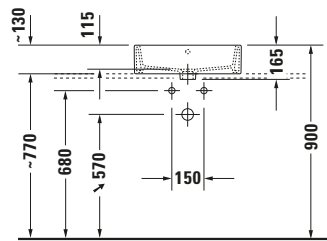

Aufsatzbecken

Basis Angaben

Langbezeichnung	Duravit Vero Air Aufsatzbecken 500 mm Weiß Hochglanz, Hahnlochbank, Anzahl Hahnlöcher pro Waschplatz: 0, Überlauf, Geschliffen – 2352500060
-----------------	---

Weitere Informationen finden Sie hier

<https://pro.duravit.de/p/2352500060>
Beschreibungstexte

Ausschreibungstext	Duravit Vero Air Aufsatzbecken Weiß Hochglanz 500 mm, Designer: Duravit, Sanitärkeramik, Aufsatz, Überlauf, Position Ablauf: Mitte, Geschliffen, Rückwand glasiert, Ablagefläche: Hahnlochbank, Anzahl Becken: 1, Beckenform: Rechteckig, Position Becken: Mitte, Position Hahnloch: Ohne, Weiß Hochglanz, Geeignet für Möbel, Hahnlochbank, CE-Kennzeichen-1: EN 14688, EAN Nr.: 4053424188751, Artikelgewicht: 15,4 kg, Beckenbreite: 450 mm, Beckentiefe: 315 mm, Abmessungen (Breite / Länge x Tiefe / Breite x Höhe): 500 x 470 x 165 mm, Artikel Nr.: 2352500060
--------------------	--