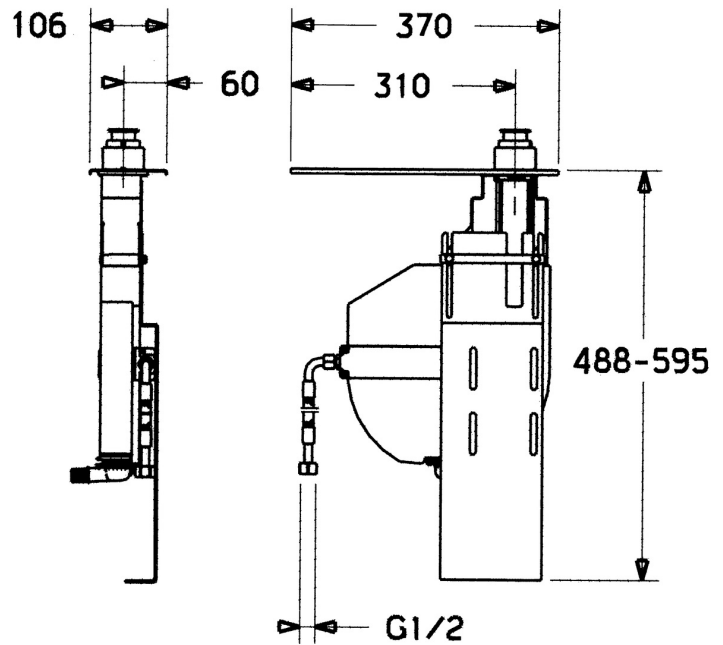

EAN: 4015474078499  
[static.hansa.com/53060300](http://static.hansa.com/53060300)

- Wanne & Dusche
- Unterputz Einbaukörper
- Fliesenrandmontage
- Rückflussverhinderer
- Anschluss über flexible Druckschläuche
- ROLLBOX mit automatischer Schlauchrückführung
- Eigensicher gegen Rückfließen im häuslichen Gebrauch (nach DIN EN 1717)

## Technische Daten

### Technische Eigenschaften

Anschlussgröße	G1/2
Sicherungseinrichtung (EN1717)	EB

### SP53060300

	Name	Art.-Nr.
1	Rollbox für Schlauch	59914205
1.2	Schraube, M4x45	59912291
1.3	Dichtung	59912353
1.4	Befestigungsteil	59912352
1.6	Verbinder	59912351
2	Grundplatte	59912695
2.1	Montageplatte	59912694
2.2	Schraube, M4x16, SW2.5	59912697
2.3	Befestigungsteil Ausgelaufen	59912696
3	Schlauch, G1/2xG1/2, L=800	59912609
3.3	Adapter, A-G1/2xl-G3/8	59912592
4	Verbinder	59910573
4.1	Anschlußschlauch, L=1500, G3/4	59912354
N.I.	Rollbox für Schlauch	53060200