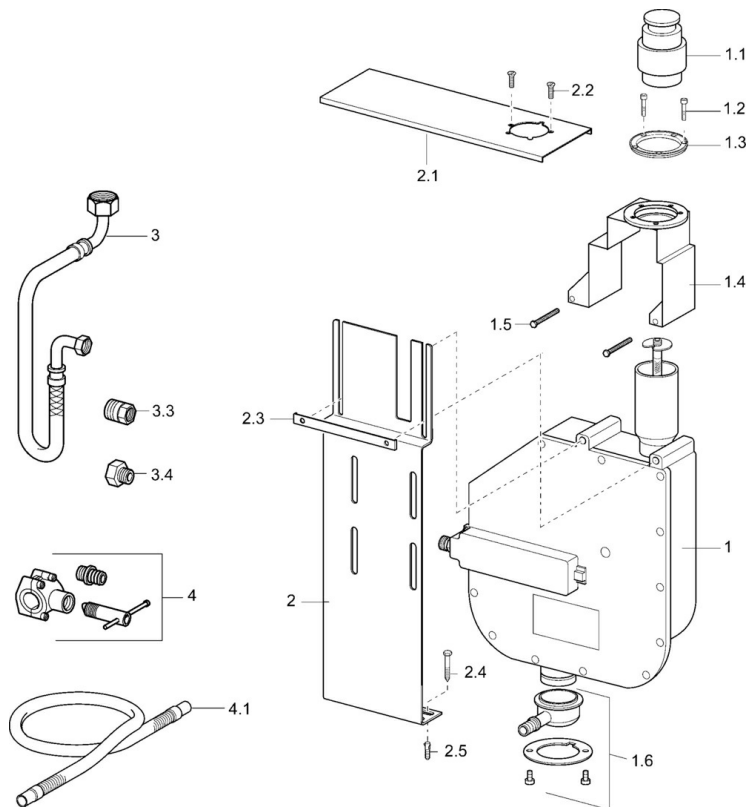

EAN: 4015474078499  
[static.hansa.com/53060300](http://static.hansa.com/53060300)

- Wanne & Dusche
- Unterputz Einbaukörper
- Fliesenrandmontage
- Rückflussverhinderer
- Anschluss über flexible Druckschläuche
- ROLLBOX mit automatischer Schlauchrückführung
- Eigensicher gegen Rückfließen im häuslichen Gebrauch (nach DIN EN 1717)

### Technische Eigenschaften

Anschlussgröße	G1/2
Sicherungseinrichtung (EN1717)	EB

### SP53060300

	Name	Art.-Nr.
1	Rollbox für Schlauch	59914205
1.2	Schraube, M4x45	59912291
1.3	Dichtung	59912353
1.4	Befestigungsteil	59912352
1.6	Verbinder	59912351
2	Grundplatte	59912695
2.1	Montageplatte	59912694
2.2	Schraube, M4x16, SW2.5	59912697
2.3	Befestigungsteil Ausgelaufen	59912696
3	Schlauch, G1/2xG1/2, L=800	59912609
3.3	Adapter, A-G1/2xl-G3/8	59912592
4	Verbinder	59910573
4.1	Anschlußschlauch, L=1500, G3/4	59912354
N.I.	Rollbox für Schlauch	53060200