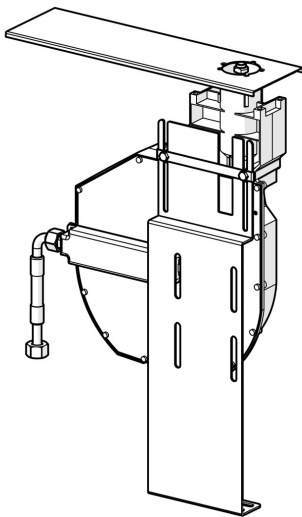

EAN: 4015474078499  
[static.hansa.com/53060300](http://static.hansa.com/53060300)

- Wanne & Dusche
- Unterputz Einbaukörper
- Fliesenrandmontage
- Rückflussverhinderer
- Anschluss über flexible Druckschläuche
- ROLLBOX mit automatischer Schlauchrückführung
- Eigensicher gegen Rückfließen im häuslichen Gebrauch (nach DIN EN 1717)

### Technische Eigenschaften

Anschlussgröße	G1/2
Sicherungseinrichtung (EN1717)	EB

### SP53060300

	Name	Art.-Nr.
1	Rollbox für Schlauch	59914205
1.2	Schraube, M4x45	59912291
1.3	Dichtung	59912353
1.4	Befestigungsteil	59912352
1.6	Verbinder	59912351
2	Grundplatte	59912695
2.1	Montageplatte	59912694
2.2	Schraube, M4x16, SW2.5	59912697
2.3	Befestigungsteil Ausgelaufen	59912696
3	Schlauch, G1/2xG1/2, L=800	59912609
3.3	Adapter, A-G1/2xl-G3/8	59912592
4	Verbinder	59910573
4.1	Anschlußschlauch, L=1500, G3/4	59912354
N.I.	Rollbox für Schlauch	53060200